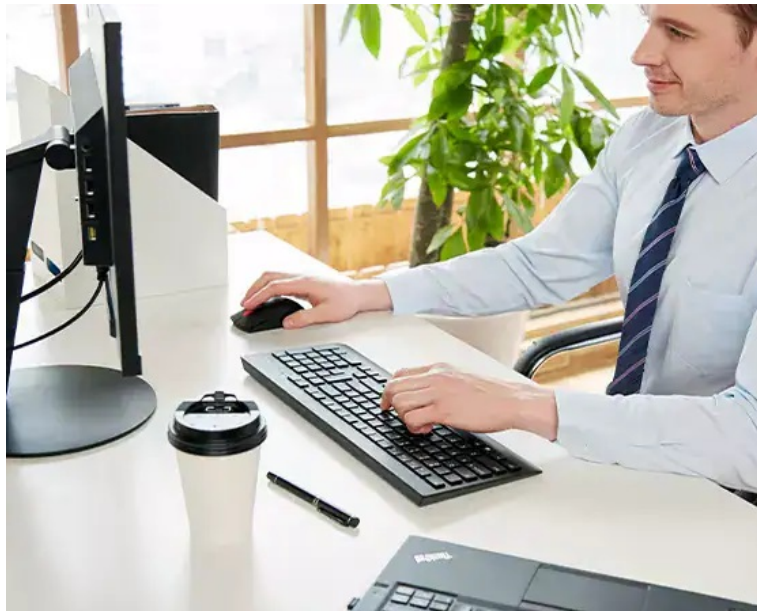

Lenovo Professional Wireless Combo představuje set bezdrátové klávesnice a myši pro profesionální pracovní činnost na PC. **Bezdrátová klávesnice Lenovo plné velikosti** je vybavena numerickým blokem pro snadné zadávání číselných znaků nebo **multimediálnímu klávesami**, s pomocí kterých máte přehrávání multimédií jednoduše a kdykoli na dosah. Vyznačuje se **tenkým designem** a klávesami, které podporují komfortní psaní a **tichý provoz**.

Bezdrátová myš Lenovo také dbá na uživatelské pohodlí. Ergonomický design zajišťuje pevné uchopení a ve spojení s **laserovým snímačem s rozlišením 1600 DPI** zajišťuje efektivní ovládání po celý den. Pro **bezdrátové připojení** slouží rozhraní 2,4 GHz (USB adaptér).