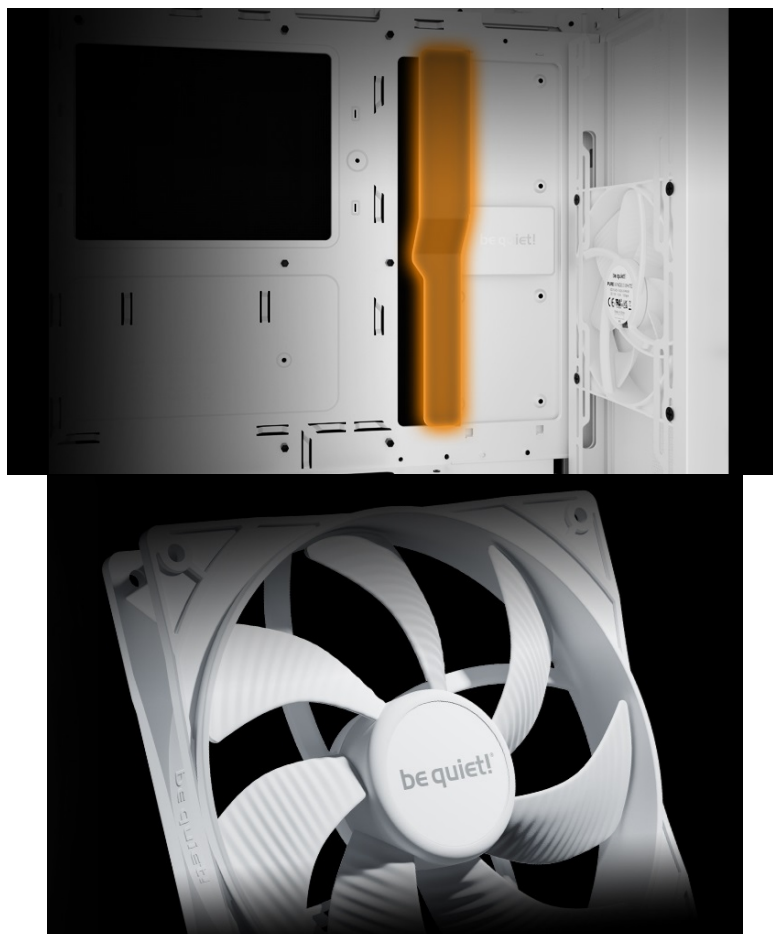

## BE QUIET! PURE BASE 501 AIRFLOW BÍLÁ

Cena celkem:	<b>2 571 Kč</b>
	<b>(bez DPH: 2 125 Kč)</b>
Běžná cena:	<b>2 828 Kč</b>
Ušetříte:	<b>257 Kč</b>
Kód zboží:	CASBQT1168
Part No.:	BG075
Záruka:	36 měs.
Stav:	Nové zboží

#### Lepší airflow, lepší chod vašeho PC - Be quiet! PURE BASE 501 Airflow

**Počítačová skříň Be quiet! PURE BASE 501 Airflow** ve formátu **ATX**, která je vhodná pro stavbu všestranně zaměřených PC systémů. Provedení se vyznačuje elegancí bez rušivých prvků. Skříň disponuje dvojicí předinstalovaných ventilátorů Pure Wings 3. Design lopatek podporuje silné proudění vzduchu bez nadměrného hluku. Pro ještě lepší chladičí výkon je tento model vybaven **perforovaným předním panelem**, a tak přináší špičkový výkon pro spolehlivý chod náročných sestav.

**PC skříň Be quiet! PURE BASE 501 Airflow** v provedení Middle Tower nabízí dostatek prostoru pro všechny komponenty

a vměstnají se do ní moderní grafické karty nebo velké chladiče, radiátor a samozřejmě ventilátory. Svým uspořádáním a designem umožňuje **efektivní správu kabeláže** a podílí se na celkově čistém uspořádání. Na vnější horním panelu naleznete snadno přístupné konektory pro připojení moderních periférií.

### ZÁKLADNÍ SPECIFIKACE

**Provedení skříně:** Middle Tower

**Interní pozice:** 5 × 2,5", 2 × 3,5"

**Kompatibilita základní desky:** ATX, Micro ATX, Mini-ITX

**Zdroj:** bez zdroje

**Konektory na horním panelu:** 2 × USB 3.2 Gen1, 1 × USB-C 3.2 Gen2, 1 × kombinovaný port sluchátek a mikrofonu