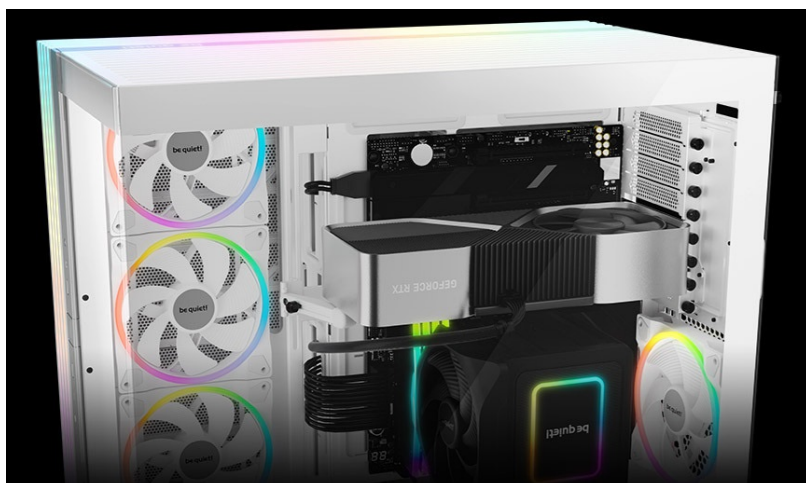

BE QUIET! LIGHT BASE 900FX BÍLÁ

Cena celkem:

5 795 Kč**(bez DPH: 4 789 Kč)**

Běžná cena:

6 375 Kč

Ušetříte:

580 Kč

Kód zboží:

Be quiet! LIGHT BASE 900FX - dívejte se, jak krásně vypadá

Počítačová skříň Be quiet! LIGHT BASE 900FX moderního střihu, která svými rozměry a funkcí potěší všechny náročné uživatele a kutily. Kombinuje stylový vzhled s průhlednými panely spolu s efektivním chlazením. Ve výsledku pak získáte skvěle vypadající PC systém s vysokým výkonem a tichým provozem. Uplatní se při tvorbě **herní sestavy, multimediálního centra i pracovní stanice**. Pro variabilní konfiguraci je zde místa víc než dost. **Velké průhledné panely na přední a boční straně** poskytují panoramatický pohled na komponenty uvnitř skříně. Fanoušky osvětlení potěší přítomnost **ARGB LED pásku**.

Další předností je podpora **přemístitelných nožiček**, díky čemuž můžete PC otočit a umístit ve svislé i vodorovné poloze. **PC skříň Be quiet! LIGHT BASE 900FX** je osazena **4 předinstalovanými ventilátory s ARGB posvícením**. Light Wings ventilátory svým designem lopatek podporují optimalizované proudění vzduchu a snižují turbulence pro dosažení tichého provozu. Prostor uvnitř skříně vám umožní vytvořit rozmanité konfigurace s extrémně výkonnými grafickými kartami, radiátory nebo **základními deskami ve formátu E-ATX, XL-ATX, ATX, Micro ATX, Mini-ITX**.

Be quiet! LIGHT BASE 900FX

Unikátní počítačová skříň s průhlednou bočnicí i předním panelem formátu **Middle Tower** nabízí dostatek prostoru pro montáž většiny dostupných komponent. Hlavní předností této skříně je možnost **rychlé změny její orientace** díky systému **odnímatelných a přemístitelných nožiček**. Skříň je dodávána **se čtyřmi předinstalovanými 140mm ventilátory s ARGB podsvícením**. K tomu nabízí dalších až **6 pozic pro ventilátory** a **dva integrované rozbočovače ventilátorů a ARGB**. Na předním panelu se nachází **dva porty USB 3.0**, jeden port **USB-C**, sluchátkový výstup a audio vstup pro