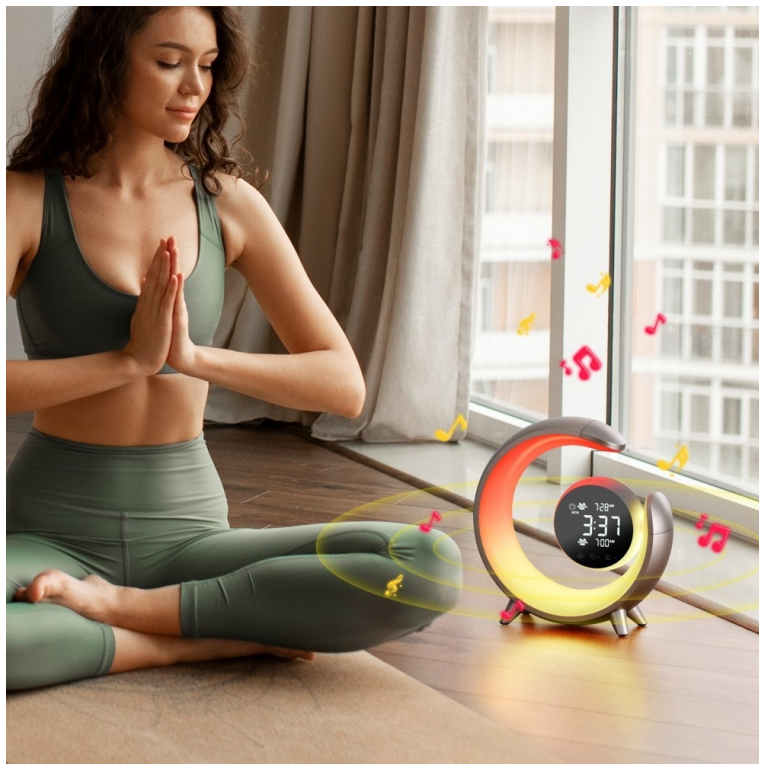

Notně originální stolní LED lampička IMMAX LED PEACOCK RGB, která kromě designu a osvětlení přináší také **duální budík** a RGB podsvícení. Je vhodná nejen do ložnice, ale také například do dětského pokojíčku. Umožňuje například přehrávání přírodních zvuků a ve spojení s **RGB podsvícením** navodí skutečně relaxační atmosféru.

Lampička **IMMAX LED PEACOCK RGB** produkuje teplý odstín světla s postupným stmíváním, které podpoří odpočinek a zklidnění. **Digitální displej** slouží k zobrazení hodin a nabízí možnost nastavení dvou různých časů buzení. Nechybí ani funkce Snooze a 3 režimy podsvícení.