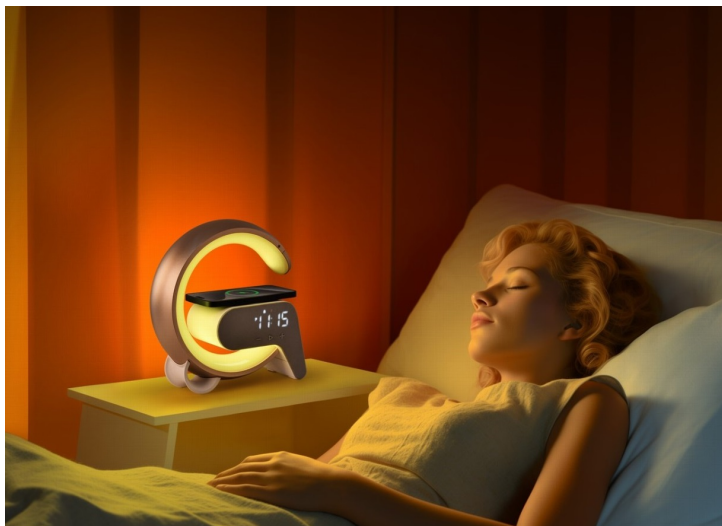

**Popis****IMMAX LED FLAMINGO - světlo pro relaxaci, nabíječka pro smartphone**

**Stolní lampička IMMAX LED FLAMINGO**, která do místnosti vnese nejenom potřebné osvětlení, ale také stylový vzhled. Uplatní se tak rovněž jako nepřehlédnutelný doplněk v místnosti. Kromě osvětlení přináší také možnost **bezdrátového Qi napájení a budík**. LED lampička **IMMAX FLAMINGO** produkuje teplý odstín světla, které vytvoří příjemnou atmosféru v interiéru. Nechybí ani **funkce plynulého stmívání a RGB podsvícení**, takže je ideální na usínání nebo vytvoření přívětivé nálady v dětském pokojíčku apod.

Pro navození relaxačního stavu disponuje také **6 přírodními zvuky**, které zklidní mysl. Škálu funkcí doplňuje **Bluetooth reproduktor**, který vám umožní přehrávání hudby přímo z vašeho smartphonu nebo tabletu. **Lampička IMMAX LED FLAMINGO** je opatřena displejem, který zobrazuje čas. Nastavit lze rovněž **budík s 2 časy buzení**. Horní plocha obsahuje integrovanou **Qi nabíječku pro bezdrátové napájení** kompatibilního smartphonu.

## IMMAX LED FLAMINGO

Netradiční LED stolní lampička s praktickým **digitálním displejem** a s efektním **RGB podsvícením**. Nabízí teplý odstín světla a plynulé stmívání. Tato lampička je ideální do dětských pokojíčků díky možnosti **přehrávání šesti různých přírodních zvuků** či bílého šumu k večernímu zklidnění. LED displej disponuje možností ztlumení i úplného vypnutí. Pro přehrávání hudby z mobilního zařízení bez nutnosti připojení kabelu je připraven **Bluetooth reproduktor**. K dispozici je navíc i **duální budík** pro dva různé časy probuzení, **bezdrátová nabíječka standardu Qi** a nabíjecí **USB port** pro nabíjení