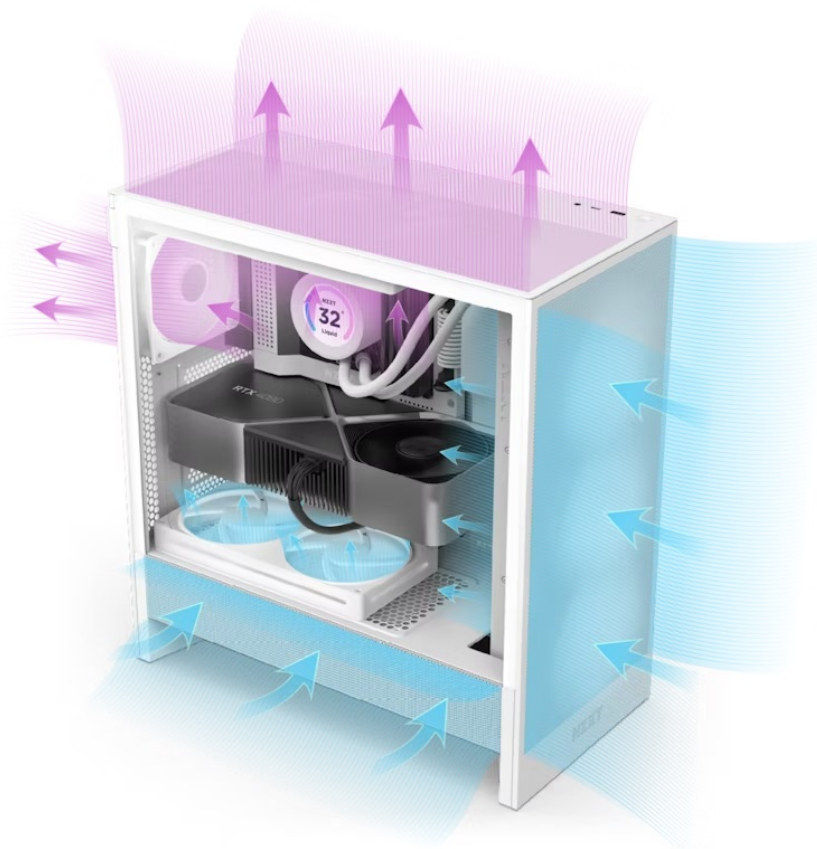

**Počítačová skříň NZXT H5 Flow RGB Edition** velikosti Middle Tower je navržena pro stavbu moderního PC systému s důrazem na perfektní proudění vzduchu a chlazení GPU. **Panely se síťovaným designem** jsou ideální pro výkonné sestavy s pokročilým nebo vodním chlazením. Současně zajišťují maximální průtok vzduchu a zamezují nadměrnému vniknutí prachu.

Vnitřní prostor pojme všechny komponenty v čele s **chladičem CPU** do výšky až 170 mm a grafickou kartou o délce až 410 mm. Instalovat lze rovněž **základní desky různých formátů - ATX, Micro ATX, Mini ITX, EATX**. V základu je skříň osazena **jedním RGB ventilátorem o velikosti 360 mm** (kombinace 3x 120mm ventilátorů) a **jedním 120mm**

### NZXT H5 Flow RGB

Elegantní počítačová skříň nabízí stylovou **prosklenou bočnici**, perforovaný panel a prvotřídní kovovou konstrukci. Osazení komponentami je lehké díky **systému správy kabeláže**, kabely tedy nikde zbytečně nepřekáží. Skříň je na přední straně **osazena jedním RGB ventilátorem o velikosti 360 mm (kombinace 3x 120mm ventilátorů) a jedním 120mm ventilátorem** bez podsvícení na zadní straně. Potěší také možnost rozšíření o další čtyři ventilátory. Samozřejmostí jsou prachové filtry. Důmyslné řešení umožňuje pohodlné umístění **až 360 mm dlouhého výměníku** vodního chlazení na přední straně. Ve skříni je dostatek prostoru pro chladič CPU do výšky až 170 mm a grafickou kartu o délce až 410 mm. Na horním panelu je k dispozici jeden port **USB 3.0**, jeden port **USB-C** a kombinovaný port sluchátek a mikrofonu. Skříň je dodávána **bez zdroje**.

### ZÁKLADNÍ SPECIFIKACE

**Provedení skříně:** Middle Tower

**Interní pozice:** 2x 2,5", 1x 3,5"

**Kompatibilita základní desky:** ATX, Micro ATX, Mini ITX, EATX (do 277 mm)

**Zdroj:** bez zdroje

**Konektory na horním panelu:** 1x USB-C 3.2 Gen2, 1x USB 3.2 Gen1 (USB 3.0), 1x kombinovaný port sluchátek a mikrofonu