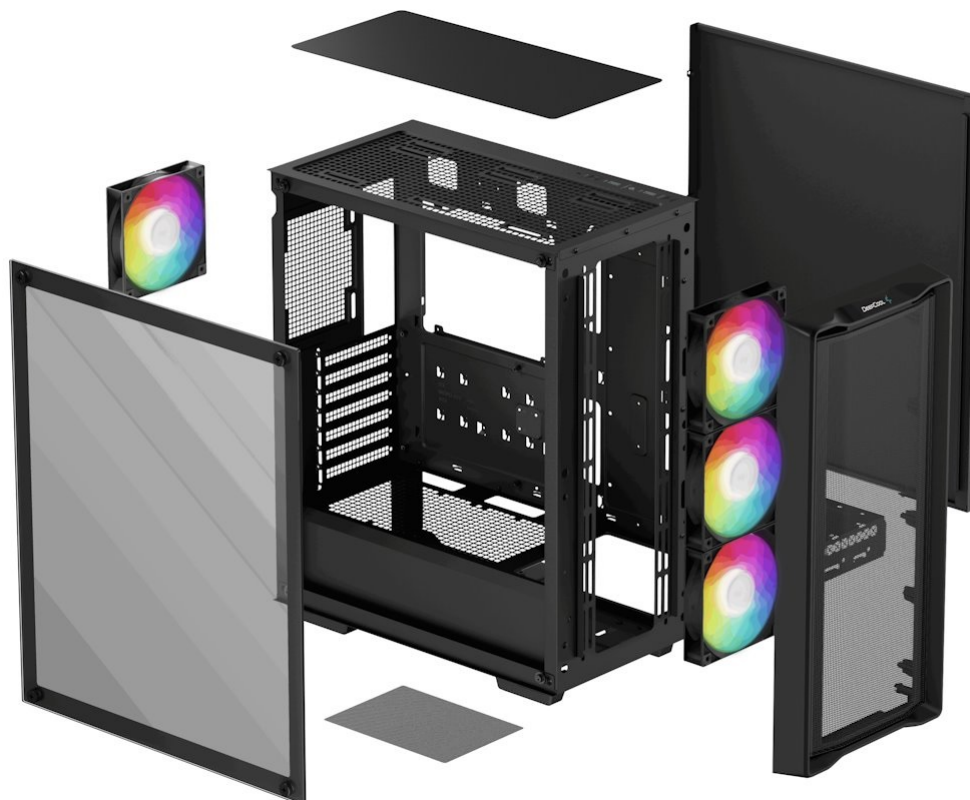

DEEPCOOL CC560 MESH V2 - řešení pro chlazení PC systému a stylový vzhled

Počítačová skříň DEEPCOOL CC560 MESH V2 ve formátu **Middle Tower**, která je vhodná pro stavbu moderních PC systému. Díky provedení skříně zabere méně místa než klasický desktop. Současně poskytuje dostatek vnitřního prostoru pro uložení a uspořádání všech komponent. Design s **průhlednou bočnicí** vám umožní ideální a ničím nerušený vzhled do vnitřku skříně a sledovat všechny pracovní nebo herní součástky během provozu.

Skříň DEEPCOOL CC560 MESH V2 disponuje také **4 předinstalovanými ventilátory s ARGB podsvícením**, které se postarají o efektivní chlazení a stylový vzhled. Na horním panelu se nachází základní ovládání a také konektory pro připojení periferních zařízení.

DEEPCOOL CC560 MESH V2

Skříň formátu Middle Tower s **průhlednou bočnicí** a **perforovaným předním panelem** nabízí **dvě 2,5"** pozice pro SSD disky a **dvě 3,5"** pozice pro pevné disky. Na horním panelu se nachází dva **USB 3.0** porty a kombinovaný port sluchátek a mikrofону. Skříň je osazena celkem **čtyřmi ventilátory s ARGB podsvícením** o velikosti 120 mm. Důmyslné řešení umožňuje pohodlné umístění **až 360 mm dlouhého výměníku** vodního chlazení na přední straně. Ve skříni je dostatek prostoru pro chladič CPU do výšky až 165 mm a grafickou kartu o délce 370 mm. Dodávána je **bez zdroje**. Součástí je také **prachový filtr**.

ZÁKLADNÍ SPECIFIKACE

Provedení skříně: Middle Tower

Interní pozice: 2× 2,5", 1× 2,5"/3,5", 1× 3,5"

Kompatibilita základní desky: ATX, Micro ATX, Mini-ITX

Zdroj: bez zdroje

Konektory na horním panelu: 2× USB 3.0, 1× kombinovaný port sluchátek a mikrofону