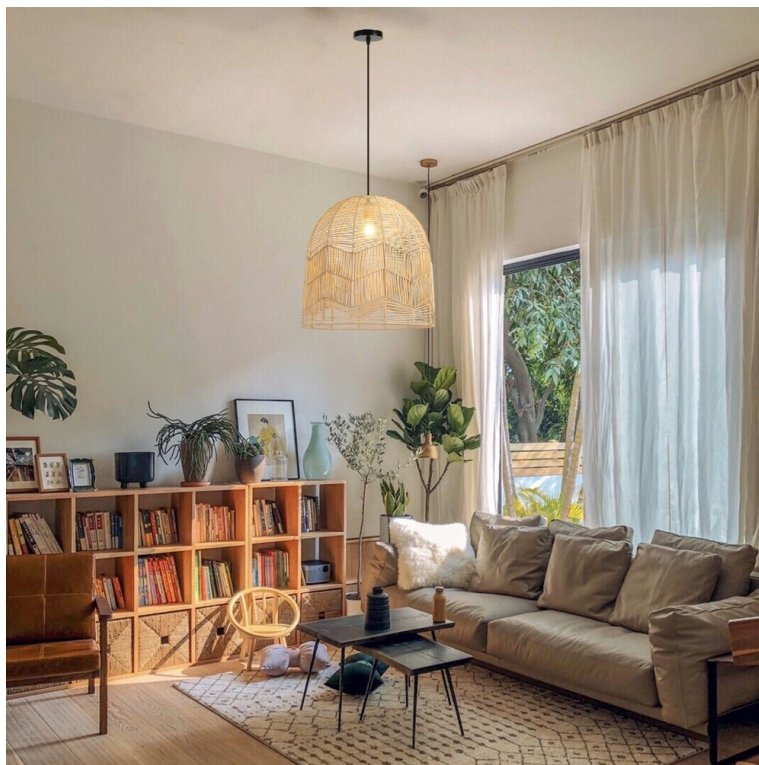

**Ručně vyplétané závěsné svítidlo IMMAX BOHO PELO z ratanu**, které se stane ozdobou každého moderního interiéru. Díky **svému stylovému vzhledu** je vhodné pro osvětlení v jídelně, ložnici i obývacím pokoji. Své uplatnění najde také v komerčních prostorách, jako jsou čajovny, kavárny a další tematické podniky. Vzhlede k **ruční výrobě** je kladen mimořádný důraz na detail a kvalitu zpracování.