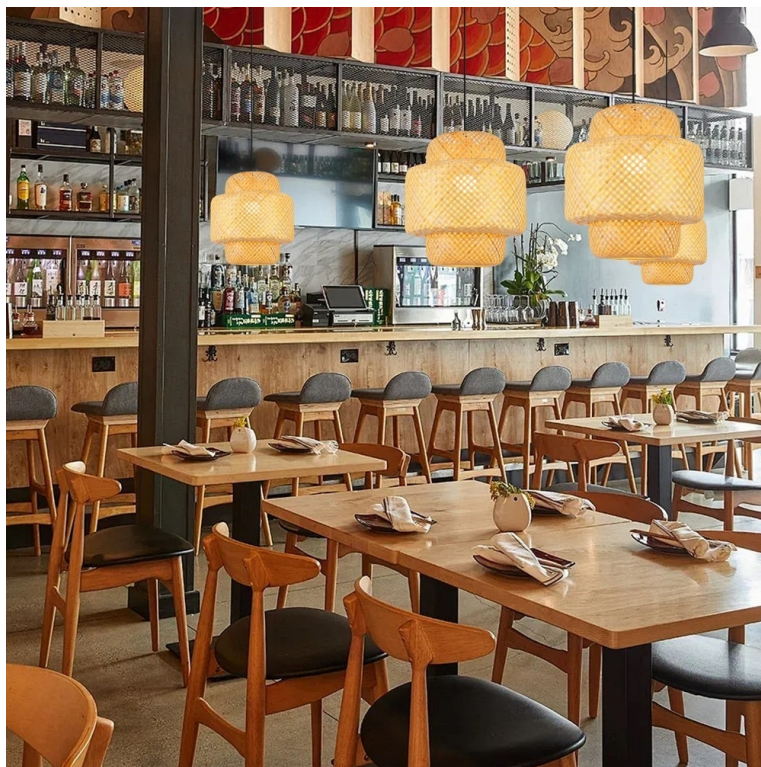

Stropní svítidlo IMMAX BOHO HILO představuje jedinečnou kombinaci přírodních materiálů a elegance. Do vaší domácnosti přinese nádech luxusu i neotřelého vzezření, současně vám poskytne osvětlení na odreagování a relax. **Svítidlo IMMAX BOHO HILO** podporuje Smart Wi-Fi nebo Zigbee LED žárovku s patičí E27. Pro výrobu se využívá **přírodních bambusových vláken**.

Ta jsou ručně proplétána a každý zhotovený kus je tak originál svého druhu. Při ruční výrobě je rovněž kladen mnohem větší důraz na detail a celkovou kvalitu, takže máte jistotu, že se na váš strop zavěsí jen to nejlepší. Svým unikátním vzhledem je svítidlo **IMMAX BOHO HILO** vhodné do domácnosti i provozů, jako jsou kavárny čajovny, stylové restaurace apod.