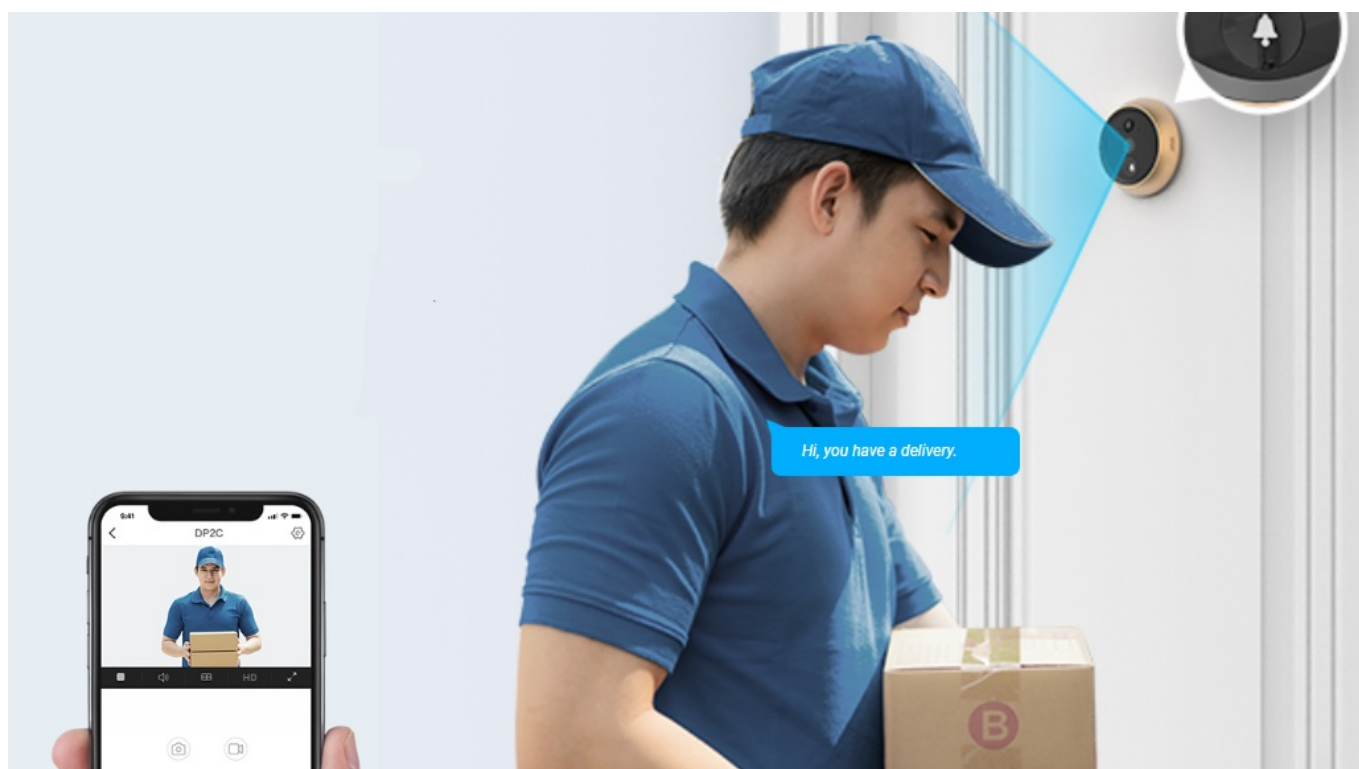

EZVIZ DP2C ZLATÉ

Cena celkem:	4 537 Kč (bez DPH: 3 750 Kč)
Běžná cena:	4 991 Kč
Ušetříte:	454 Kč
Kód zboží:	KIPEZV1091
Part No.:	CS-DP2C-R100-6E2WPFB-GD
Záruka:	24 měs.
Stav:	Nové zboží

Popis**Videotelefon EZVIZ DP2C - vždy víte, kdo stojí za dveřmi**

Dveřní videotelefon EZVIZ DP2C pro zvýšení zabezpečení ve vaší chytré domácnosti. S jeho pomocí jednoduše a bezpečně zjistíte, kdo klepe na dveře. Obsahuje **kukátko s kamerou a funkcí zvonku**. Obraz snímá v jasném a detailním **rozlišení Full HD a široké úhly záběru** zachytí velký prostor okolo. **Barevný dotykový displej** kukátka je snadno použitelný a obsluhu zvládne celá rodina. S přehledem nahradí klasické malé kukátko, které nejenom nezachytí mnoho, ale často také vidění zkresluje.

Obrazovku lze také nastavit pro automatické zapnutí při detekci návštěvníka. Díky **bezdrátovému připojení** lze chytrý dveřní **videotelefon EZVIZ DP2C** propojit se smartphonem a skrze mobilní aplikaci monitorovat prostor před dveřmi. Samozřejmostí je **konstrukce z kvalitních a odolných materiálů**, které zajistí robustnost a pevnost pro instalaci ve venkovním prostoru.

EZVIZ DP2C

Dveřní kukátko s kamerou a funkcí zvonku nabízí rozlišení **1920 x 1080** obrazových bodů a úhel záběru **155°**. Video ve vysoké kvalitě zaručí také při nočních záběrech díky **IR přísvitu** s dosahem až 5 m. **PIR čidlo** pro detekci pohybu zajistí dokonalé zabezpečení prostoru. Kukátko disponuje 4,3" barevným displejem, bezdrátovým připojením **Wi-Fi** a slotem pro paměťovou kartu o velikosti až 512 GB pro nahrávání záznamu. Díky mobilní aplikaci budete mít přehled o situaci před dveřmi **24 hodin denně, 7 dní v týdnu** odkudkoli skrze váš smartphone. Zajistě potěší také **podpora hlasových**