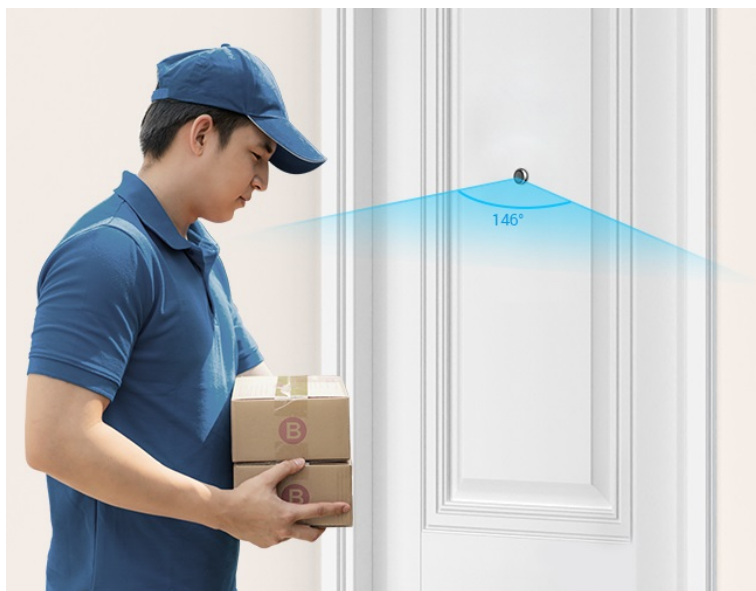

Dveřní kukátko EZVIZ HP2 se zbudovanou kamerou, se kterou budete mít vždy přehled o tom, kdo stojí za dveřmi a co se tam děje. Kamera podporuje **široké úhly záběru**, a tak s přehledem a ostře zachytí obličej návštěvníků, balíčky od doručovatelů, nákupní tašky z on-line obchodů a zkrátka všechno a všechny, kteří se mihnou před vašimi dveřmi. Svým designem je kamera absolutně nenápadná a dokonale splyne s dveřmi. Hlavní předností **chytrého kukátka EZVIZ HP2** je především možnost sledování na dálku z pohodlí gauče.

Pomocí **aplikace EZVIZ** ve vašem smartphonu můžete jednoduše kontrolovat dění na chodbě nebo pořídit živé video, ať už jste kdekoli. Součástí je také **samostatný displej**, který vám umožní v reálném čase obhlédnout prostor za dveřmi. Na velkém 4,3palcovém displeji můžete sledovat živé přenosy obrazu a snadno identifikovat osoby za dveřmi. Díky **bezdrátovému připojení skrze Wi-Fi** je konektivita rychlá a jednoduchá.

EZVIZ HP2

Dveřní kukátko s kamerou nabízí rozlišení **1920 × 1080** obrazových bodů a úhel záběru **146°**. Součástí kukátka je 4,3" barevný displej, který umožňuje na první pohled zjistit, co se děje za dveřmi. Díky bezdrátovému připojení pomocí technologie **Wi-Fi** a mobilní aplikaci budete mít přehled o situaci před dveřmi **24 hodin denně, 7 dní v týdnu** odkudkoli skrze váš smartphone. O napájení se stará vestavěná baterie s kapacitou **2200 mAh**.

Objektiv: f = 2 mm, F1.6, úhel záběru 146° diagonálně

Max. rozlišení: 1920 × 1080 px při 15 fps

Kapacita baterie: 2200 mAh

Průměr otvoru pro montáž: 14–26 mm

Tloušťka dveří: 35–105 mm

Monitor:

Velikost displeje: 4,3"