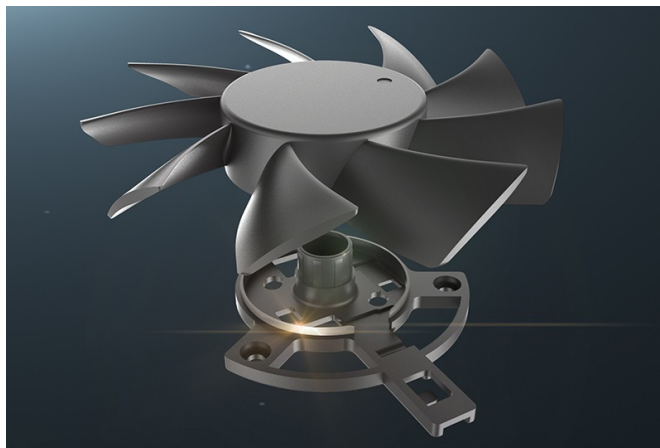

Popis

ASUS DUAL RTX3050 OC - optimální volba pro hráče a tvůrce

Grafická karta **ASUS DUAL RTX3050 OC** do herních nebo tvůrčích PC sestav. Je postavena na **architektuře NVIDIA Ampere**, která zlepšuje propustnost a energetickou účinnost. Přináší technologie a RT jádra 2. generace pro **vylepšení Ray Tracingu** a ještě bohatší detaily při vykreslování odstínů, odlesků a dalších vizuálních efektů. Tensor jádra 3. generace podporují lepší činnost AI algoritmů nebo **DLSS**.

Dvojice Axial-tech ventilátorů nabízí designované lopatky ventilátorů, které zajišťují vyšší tlak vzduchu a lepší chlazení. Technologie 0db podporuje tichý provoz během nízké zátěže. Samozřejmostí je kvalitní konstrukce, která zaručuje odolnost a pevnost celé grafické karty **ASUS DUAL RTX3050 OC**. **Auto-Extreme** představuje technologicky vyspělý výrobní proces, který klade důraz na preciznost s ohledem na ekologickou zátěž.