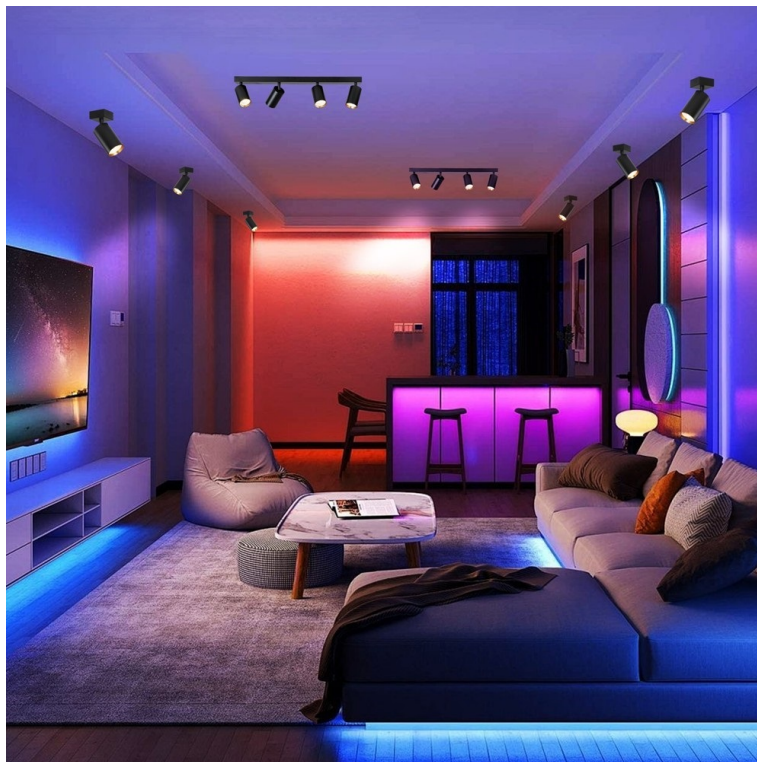

IMMAX NEO LITE PUNTO-4 SMART - Smart světlo, které šetří energii

Chytré osvětlení IMMAX NEO LITE PUNTO-4 SMART do každé moderní domácnosti. Vyznačuje se **elegantním designem**, který se skvěle hodí do jakékoli místnosti - kuchyně, obývacího pokoje, ložnice nebo třeba na chodbu. Díky podpoře chytrých technologií světlo IMMAX NEO LITE PUNTO-4 SMART **snadno integrujete do systému Smart domu**. Chytrou LED žárovku můžete **jednoduše ovládat pomocí mobilní aplikace** (Android i iOS), případně lze využít také **hlasové asistenty** Amazon Alexa, Apple Siri nebo Google Assistant.

Ovládejte **nastavení jasu nebo barevné teploty** a přizpůsobte osvětlení podle své nálady nebo situace. **Barva světla RGB a přechod mezi teplou až studenou bílou** vám umožní snadno vytvořit relaxační nebo romantickou atmosféru, nebo jasně osvětlené prostředí, ve kterém se potřebujete soustředit na práci. **Stropní chytré svítidlo IMMAX NEO LITE PUNTO-4** disponuje **čtveřicí LED žárovek IMMAX NEO LITE**, které **spotřebovávají méně energie** a jsou ideální pro úsporu nákladů. Potěší také jednoduchá a rychlá instalace.