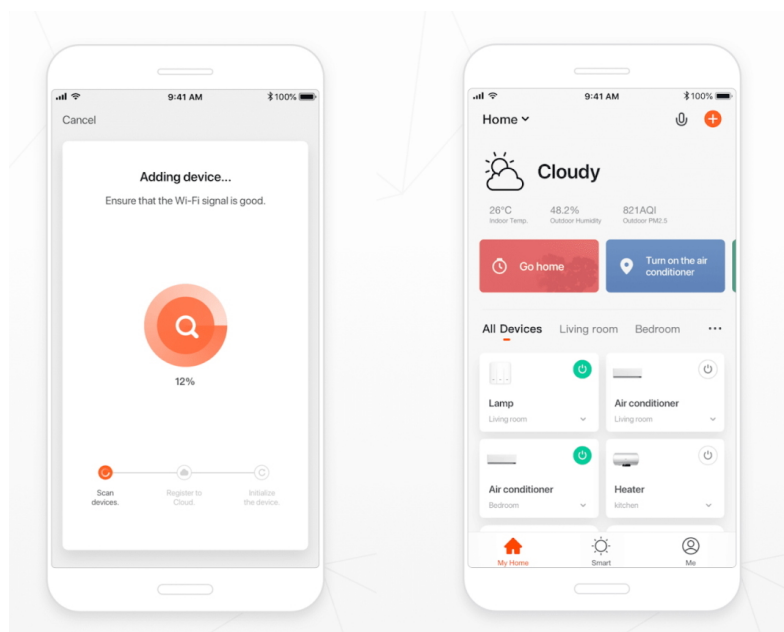

Chytré osvětlení IMMAX NEO LITE PUNTO-4S SMART do každé moderní domácnosti. Vyznačuje se **elegantním designem**, který se skvěle hodí do jakékoli místnosti - kuchyně, obývacího pokoje, ložnice nebo třeba na chodbu. Díky podpoře chytrých technologií světlo IMMAX NEO LITE PUNTO-4S SMART **snadno integrujete do systému Smart domu**. Chytrou LED žárovku můžete **jednoduše ovládat pomocí mobilní aplikace** (Android i iOS), případně lze využít také **hlasové asistenty** Amazon Alexa, Apple Siri nebo Google Assistant.

Ovládejte **nastavení jasu nebo barevné teploty** a přizpůsobte osvětlení podle své nálady nebo situace. **Barva světla RGB a přechod mezi teplou až studenou bílou** vám umožní snadno vytvořit relaxační nebo romantickou atmosféru, nebo jasně osvětlené prostředí, ve kterém se potřebujete soustředit na práci. **Stropní chytré svítidlo IMMAX NEO LITE PUNTO-4S** disponuje **čtveřicí LED žárovek IMMAX NEO LITE**, které **spotřebovávají méně energie** a jsou ideální pro úsporu nákladů. Potěší také jednoduchá a rychlá instalace.

Chytrá, **stmívatelná**, barevná LED žárovka umožňuje **nastavení barvy a jasu** světla dle aktuální potřeby. Kromě **RGB** barevné škály je možné měnit také teplotu světla od teplé až po studenou bílou. Žárovka je založena na bezpečné a spolehlivé bezdrátové komunikaci **Wi-Fi**. Samozřejmostí je kompatibilita se systémy iOS či Android a hlasovým ovládáním přes Amazon Alexa, Google Assistant nebo Apple Siri.