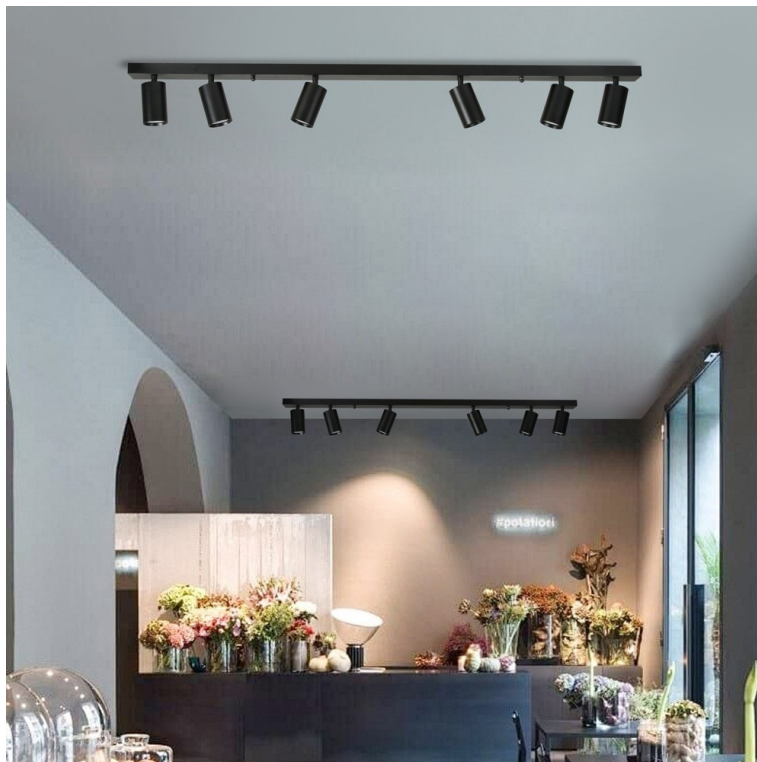

Chytré osvětlení IMMAX NEO LITE PUNTO-6 SMART do každé moderní domácnosti. Vyznačuje se **elegantním designem**, který se skvěle hodí do jakékoli místnosti - kuchyně, obývacího pokoje, ložnice nebo třeba na chodbu. Díky podpoře chytrých technologií světlo IMMAX NEO LITE PUNTO-6 SMART **snadno integrujete do systému Smart domu**. Chytrou LED žárovku můžete **jednoduše ovládat pomocí mobilní aplikace** (Android i iOS), případně lze využít také **hlasové asistenty** Amazon Alexa, Apple Siri nebo Google Assistant.