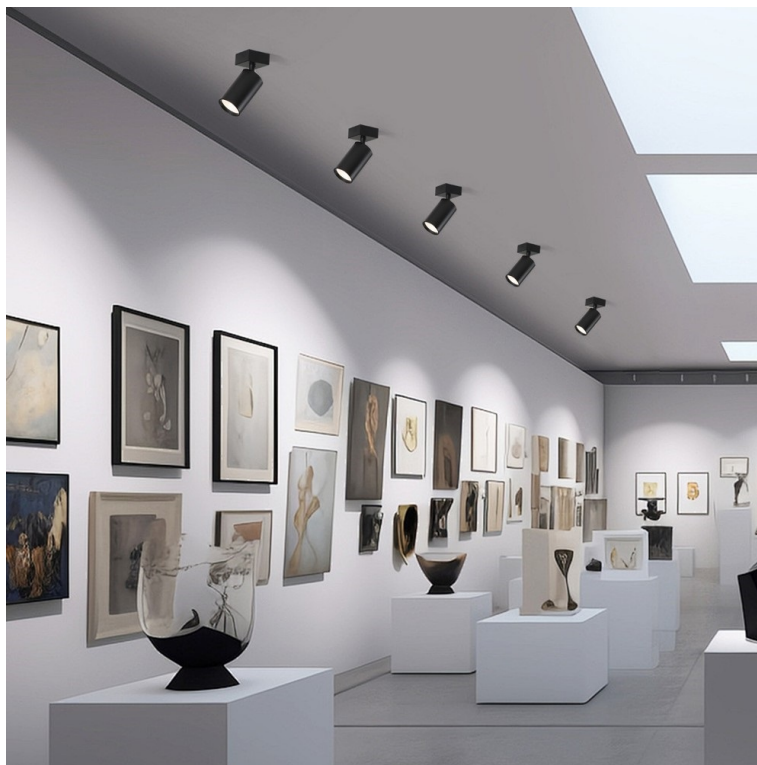

Svítilno IMMAX PUNTO-1 v moderním designu, které se hodí do nejrůznějších interiérů, ať už se jedná o domácnosti, nebo komerční prostory, jako jsou studia, galerie apod. Disponuje **jednou světelnou otočnou hlavou**, která vám umožní směřovat proud světla požadovaným směrem. Díky tomu je ideální pro osvětlení konkrétních oblastí, ploch částí místnosti nebo objektů.

IMMAX PUNTO-1

Série bodových svítidel PUNTO představuje **kvalitní kovová svítidla** v elegantním, matně černém provedení, která jsou ideální volbou pro funkční osvětlení současných interiérů. Svítidla mohou být instalována jako **nástěnná i stropní**, což zvyšuje jejich flexibilitu a univerzálnost. Směrová hlava je umístěna na základně o velikosti 5 × 5 cm a díky pohyblivému kloubu lze světelný pruh zacílit přesně tam, kde je potřeba. Osazeno je **paticí GU10** pro instalaci žárovky o max. příkonu **9 W**. Hlavu svítidla lze pro snadnější instalaci žárovky odšroubovat.