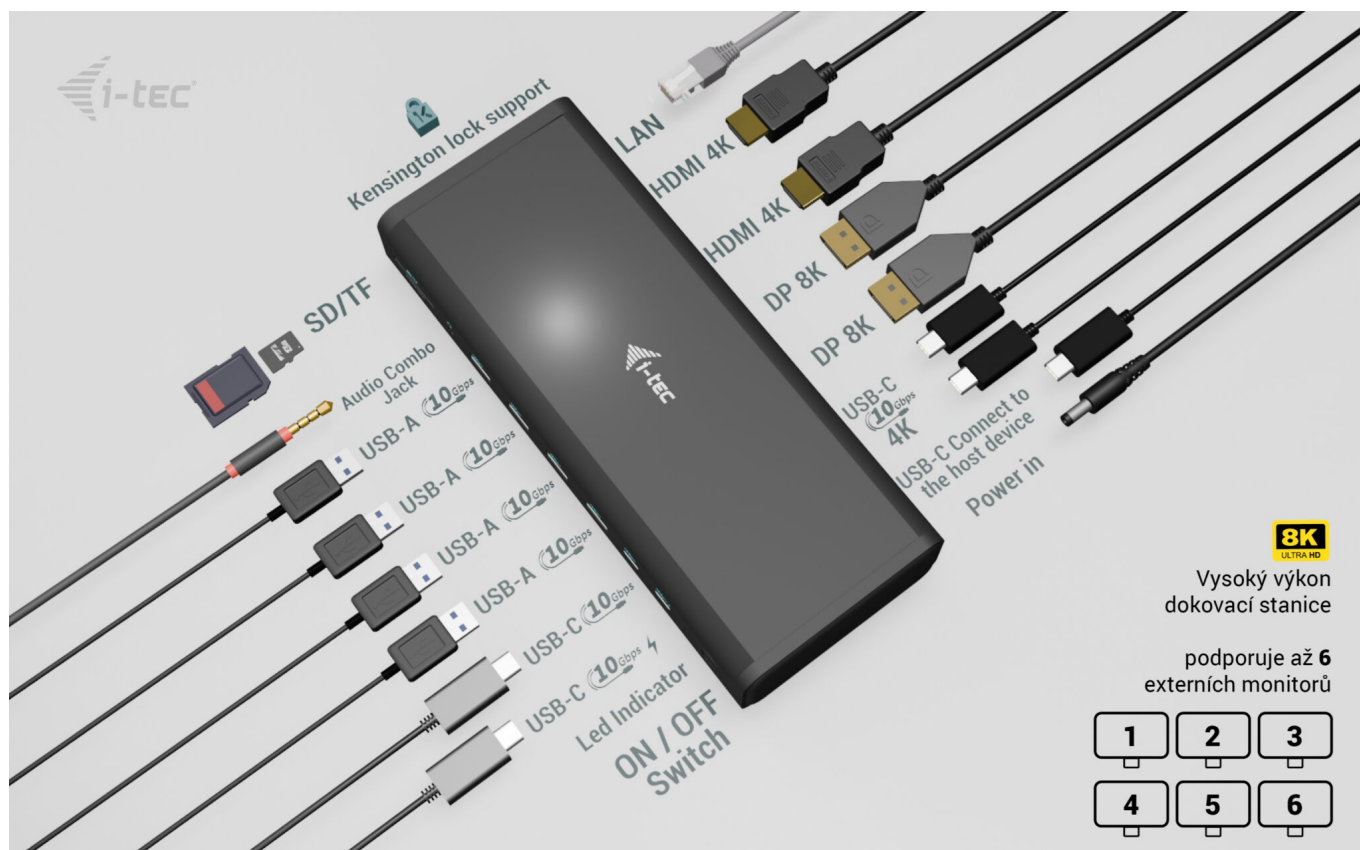

Stav: Nové zboží

Popis

I-TEC Universal 6x 4K Display Docking Station 140 W - maximální produktivita a flexibilita

S **dokovací stanicí I-TEC Universal** získáte nepřehledné možnosti konektivity pro vaše zařízení. Je navržena pro **připojení širokého spektra periferií** a vytvoření profesionální pracovní stanice. Nabízí **celkem 16 portů**, které pojmu vše, co potřebujete pro náročnou práci.

SUPERRYCHLÝ
přenos dat
až 10 Gbps

— 20x rychlejší než USB 2.0

I-TEC Universal 6x 4K Display Docking Station 140 W

Dokovací stanice umožňuje připojit notebook, tablet nebo smartphone k dalším monitorům a hardwaru. K počítači či notebooku se připojuje pomocí **USB-C portu s podporou Thunderbolt 3/4 a USB4**. Na podporovaných zařízeních je tak schopna přenášet i napájení až **140 W** v případě protokolu PD 3.1 nebo až 100 W u protokolu PD 3.0. K dokovací stanici je možné připojit současně **šest 4K monitorů při 60 Hz**. Vysokorychlostní přístup k internetu lze realizovat skrze přítomný **RJ-45** port. Pro připojení periférií jsou přítomny **čtyři USB-C a čtyři USB 3.1** porty. Dokovací stanici lze nainstalovat i dozadu za monitor s podporou **VESA** uchycení díky VESA držáku (není součástí), čímž získáte jak maximální pracovní efektivitu díky rozšiřitelnosti portů, tak i krásně uklizený stůl bez kabelů. Mimo to je k dispozici i **čtečka microSD a SD karet**. Pro připojení sluchátek či mikrofону pak slouží **kombinovaný 3,5 mm konektor**. Potěší také **slot pro bezpečnostní zámek** a vypínač dokovací stanice pro maximální úsporu elektrické energie.