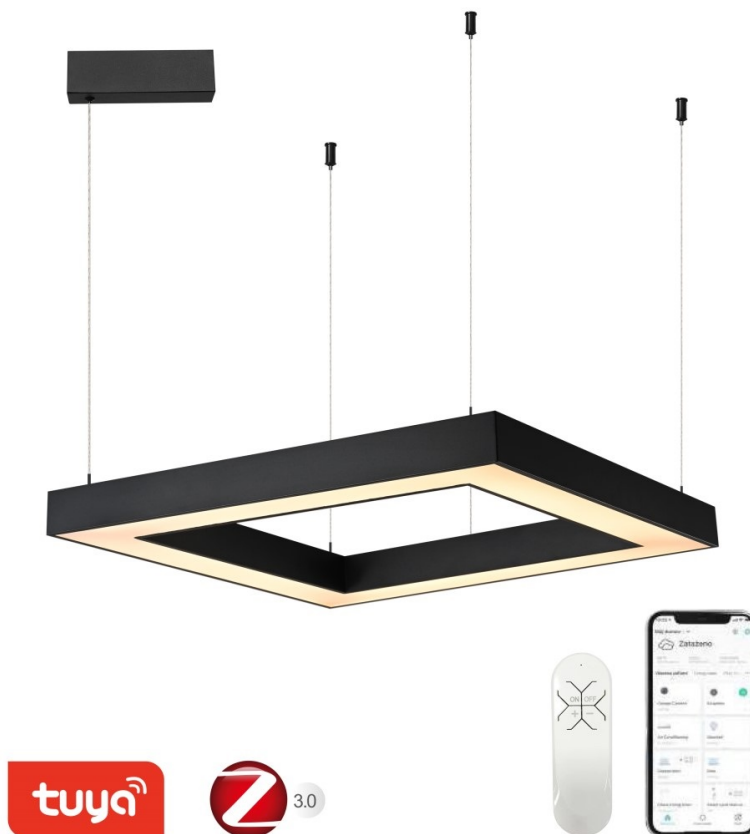

IMMAX NEO CANTO SLIM 60W ČERNÉ

Cena celkem:	8 219 Kč
	(bez DPH: 6 793 Kč)
Běžná cena:	9 041 Kč
Ušetříte:	822 Kč
Kód zboží:	OSVIMM1389
Part No.:	07173L
Záruka:	36 měs.
Stav:	Nové zboží

Popis

IMMAX NEO CANTO SLIM - moderní stropní svítidlo pro náročné

LED svítidlo IMMAX NEO CANTO SLIM potěší fanoušky technických tvarů a moderního designu. Disponuje **pevným závěsným systémem** a hodí se do každého interiéru. Podporuje **barevnou teplotu v rozsahu 3000-6000 K**, takže získáte osvětlení jak pro chvíle relaxace, tak plného pracovního nasazení. **Funkce stmívání** vytvoří optimální atmosféru pro každou příležitost.

Světlo svítidlo IMMAX NEO CANTO SLIM umožňuje **bezdrátovou komunikaci na protokolu ZigBee 3.0**, díky čemuž můžete tento model integrovat do chytrého systému celého domu a ovládat světelné zdroje pomocí **dálkového ovladače**, případně skrze **mobilní aplikaci Immax NEO PRO**.

IMMAX NEO CANTO SLIM 60 W černé

Závěsné stropní LED svítidlo pro chytrou domácnost osvětlí interiér a **možnost výběru odstínu bílé barvy** dokonale dokreslí atmosféru. Podporuje bezdrátový komunikační protokol **ZigBee 3.0**. Ten umožňuje ovládání celé sítě domácích světelných zdrojů skrze přiložený **dálkový ovladač** či aplikaci **Immax NEO PRO** v mobilním telefonu. Tato svítidla jsou vhodná do systému osvětlení **Immax NEO, Tuya či Philips HUE a dalších**. Samozřejmostí je kompatibilita s hlasovým ovládáním přes Amazon Alexa, Google Assistant nebo Apple Siri.