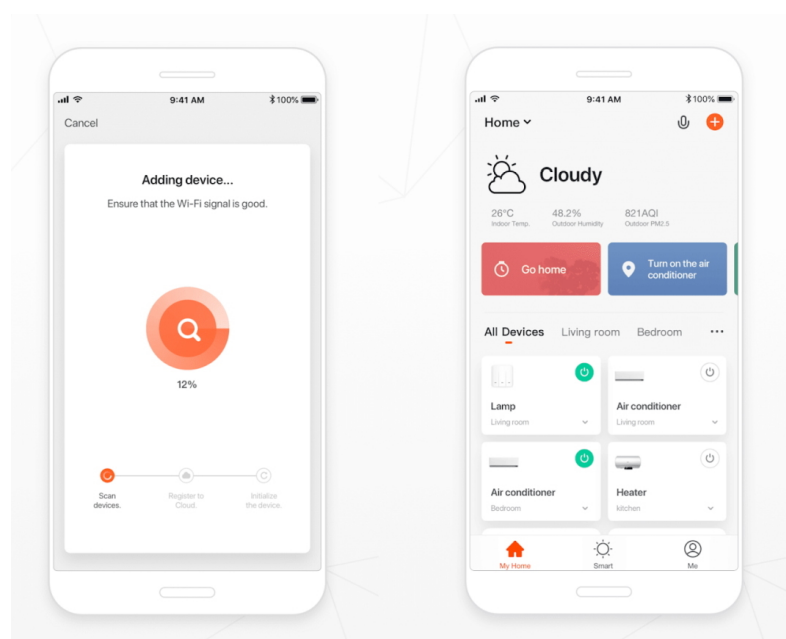

Kompaktní stropní svítidlo IMMAX NEO LITE RONDATES SMART, které poskytne komfortní osvětlení v každém interiéru. Je vhodné pro nenáročné uživatele, kteří ocení možnost ovládání na dálku pomocí ovladače. Díky **podpoře bezdrátové Wi-Fi komunikace na protokolu Tuya** můžete osvětlení integrovat do **aplikace IMMAX NEO PRO** a ovládat veškerá kompatibilní světla skrze smartphone.

Jednoduše vytvoříte světelné aranžmá pro jakoukoli situaci - relax, romantiku i pracovní nasazení. Světlo IMMAX NEO LITE RONDATES SMART totiž produkuje **barevnou teplotu v rozmezí 2700-6500 K** a ve spojení s funkcí stmívání se přizpůsobí všem vašim požadavkům. Potěší také **podpora hlasových asistentů** Amazon Alexa, Google Assistant a Apple Siri.

IMMAX NEO LITE RONDATES SMART 18 W

LED stropní svítidlo pro chytrou domácnost. Díky svému **modernímu designu** dokonale splyne s každým interiérem. Vyspělá technologie bezdrátové komunikace pomocí Wi-Fi na protokolu **Tuya** umožní integraci svítidla do aplikace **IMMAX NEO PRO**. I na dálku tak můžete vytvořit ideální osvětlení, změnit barvu světla od teplé bílé po studenou bílou či nastavit intenzitu světla. Systém IMMAX NEO LITE je plně kompatibilní se Samsung SmartThings, Philips HUE, Lidl, Somfy Tahoma a **podporuje hlasové asistenty** Amazon Alexa, Google Assistant a Apple Siri. Svítidlo lze propojit s pohybovým a světelným senzorem, což umožňuje automatické rozsvícení světla po setmění při detekci pohybu a přispívá ke zvýšení bezpečnosti a pohodlí v domácnosti.