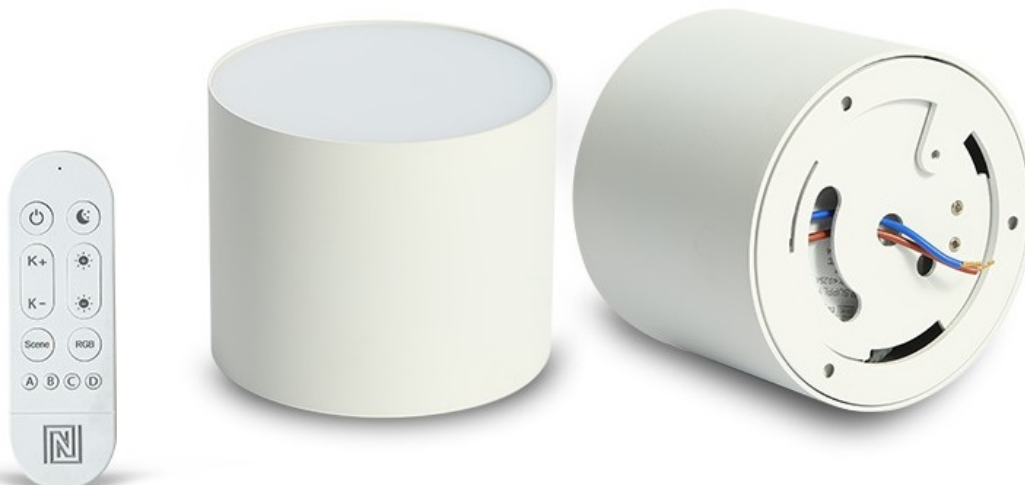

IMMAX NEO LITE RONDATES SMART 32W BÍLÉ

Cena celkem:	1 527 Kč (bez DPH: 1 262 Kč)
Běžná cena:	1 680 Kč
Ušetříte:	153 Kč
Kód zboží:	OSVIMM1395
Part No.:	07243L
Záruka:	24 měs.
Stav:	Nové zboží

Popis

IMMAX NEO LITE RONDATES SMART - světlo pro chytrý a moderní domov

Kompaktní stropní svítidlo IMMAX NEO LITE RONDATES SMART, které poskytne komfortní osvětlení v každém interiéru. Je vhodné pro nenáročné uživatele, kteří ocení možnost ovládání na dálku pomocí ovladače. Díky **podpoře bezdrátové Wi-Fi komunikace na protokolu Tuya** můžete osvětlení integrovat do **aplikace IMMAX NEO PRO** a ovládat veškerá kompatibilní světla skrze smartphone.

Jednoduše vytvoříte světelné aranžmá pro jakoukoli situaci - relax, romantiku i pracovní nasazení. Světlo IMMAX NEO LITE RONDATES SMART totiž produkuje **barevnou teplotu v rozmezí 2700-6500 K** a ve spojení s funkcí stmívání se přizpůsobí všem vašim požadavkům. Potěší také **podpora hlasových asistentů** Amazon Alexa, Google Assistant a Apple Siri.

IMMAX NEO LITE RONDATES SMART 32 W

LED stropní svítidlo pro chytrou domácnost. Díky svému **modernímu designu** dokonale splyne s každým interiérem. Vyspělá technologie bezdrátové komunikace pomocí Wi-Fi na protokolu **Tuya** umožní integraci svítidla do aplikace **IMMAX NEO PRO**. I na dálku tak můžete vytvořit ideální osvětlení, změnit barvu světla od teplé bílé po studenou bílou či nastavit intenzitu světla. Systém IMMAX NEO LITE je plně kompatibilní se Samsung SmartThings, Philips HUE, Lidl, Somfy Tahoma a **podporuje hlasové asistenty** Amazon Alexa, Google Assistant a Apple Siri. Svítidlo lze propojit s pohybovým a světelným senzorem, což umožňuje automatické rozsvícení světla po setmění při detekci pohybu a přispívá ke zvýšení bezpečnosti a pohodlí v domácnosti.