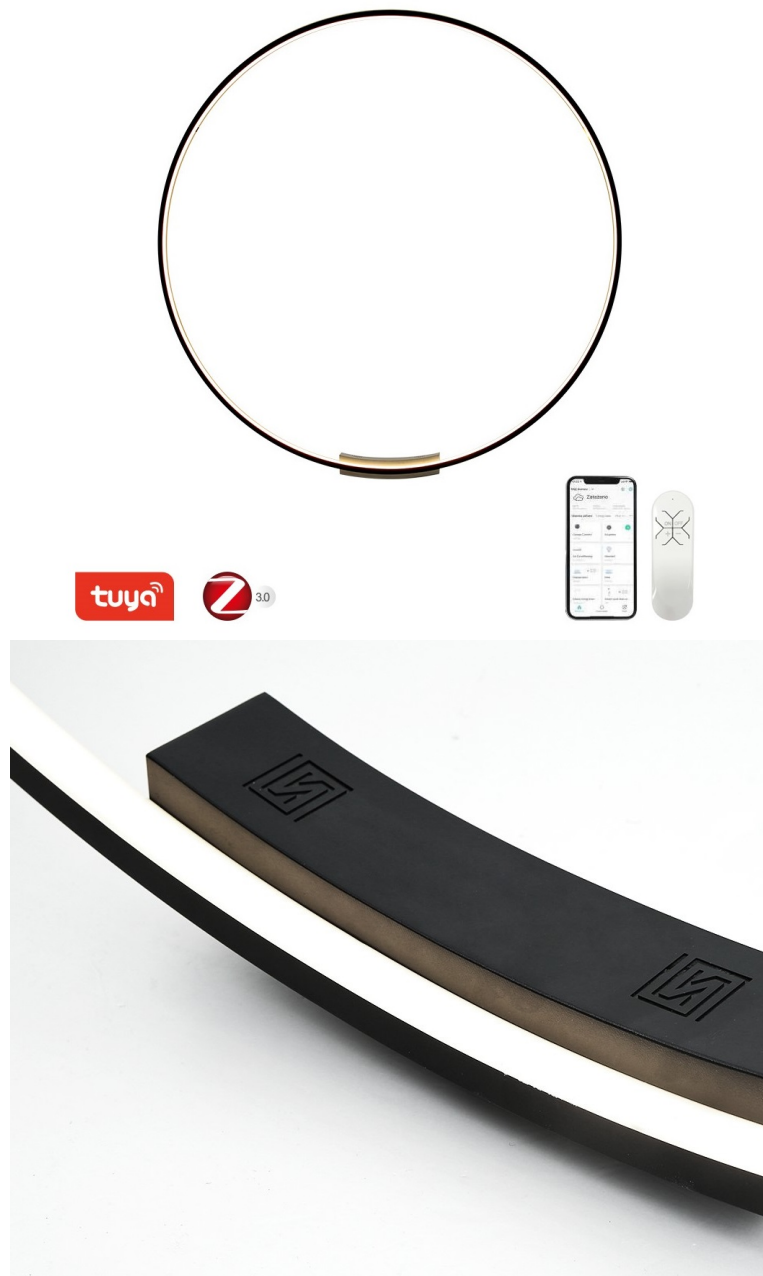

IMMAX NEO FINO 80CM 50W ČERNÉCena celkem: **5 286 Kč****(bez DPH: 4 368 Kč)**Běžná cena: **5 814 Kč**Ušetříte: **529 Kč**

Kód zboží: OSVIMM1397

Part No.: 07245-80

Záruka: 36 měs.

Stav: Nové zboží

Popis**Moderní domov s osvětlením IMMAX NEO FINO**

Kruhové svítidlo IMMAX NEO FINO je nejenom praktickým, ale také stylovým doplňkem do vaší domácnosti. Kombinuje **elegantní kruhový design s flexibilní montáží** na stěnu nebo strop. Díky funkci **stmívání** a nastavení rozsahu **barevné teploty 2700-6500 K** vykouzlíte doma osvětlení pro jakoukoli příležitost - pro večerní odpočinek a relax i povzbuzující světlo pro podporu soustředění a práci.

Navíc díky kruhovému provedení **směřuje světlo dovnitř**, takže nedochází k oslnění jako u běžných zdrojů světla. Mezi další přednosti světla **IMMAX NEO FINO** patří možnost **propojení s chytrou bránou IMMAX NEO**, díky čemuž poté můžete světlo ovládat pomocí dálkového ovladače nebo **mobilní aplikace**.

IMMAX NEO FINO 80 cm 50 W

Stylové a štíhlé kruhové světlo v černé barvě, které poskytuje moderní a sofistikované osvětlení pro váš interiér. Světlo FINO je díky svému všestrannému designu vhodné pro montáž na **zed' i strop**, což vám poskytuje flexibilitu v jeho umístění. Navíc **svítí směrem dovnitř** a tedy neoslňuje. Umožňuje přizpůsobit jak intenzitu, tak i teplotu světla od teplé po studenou bílou. Svítidlo lze propojit s chytrou bránou **IMMAX NEO** a ovládat tak celou síť domácích světelných zdrojů skrze dálkový ovladač či aplikaci v mobilním telefonu. Dálkový ovladač **Zigbee 3.0** je součástí balení. Systém je **kompatibilní s iOS, Android, Amazon Alexa, Apple Siri, Google Assistant, Tuya, Philips HUE či Somfy**.