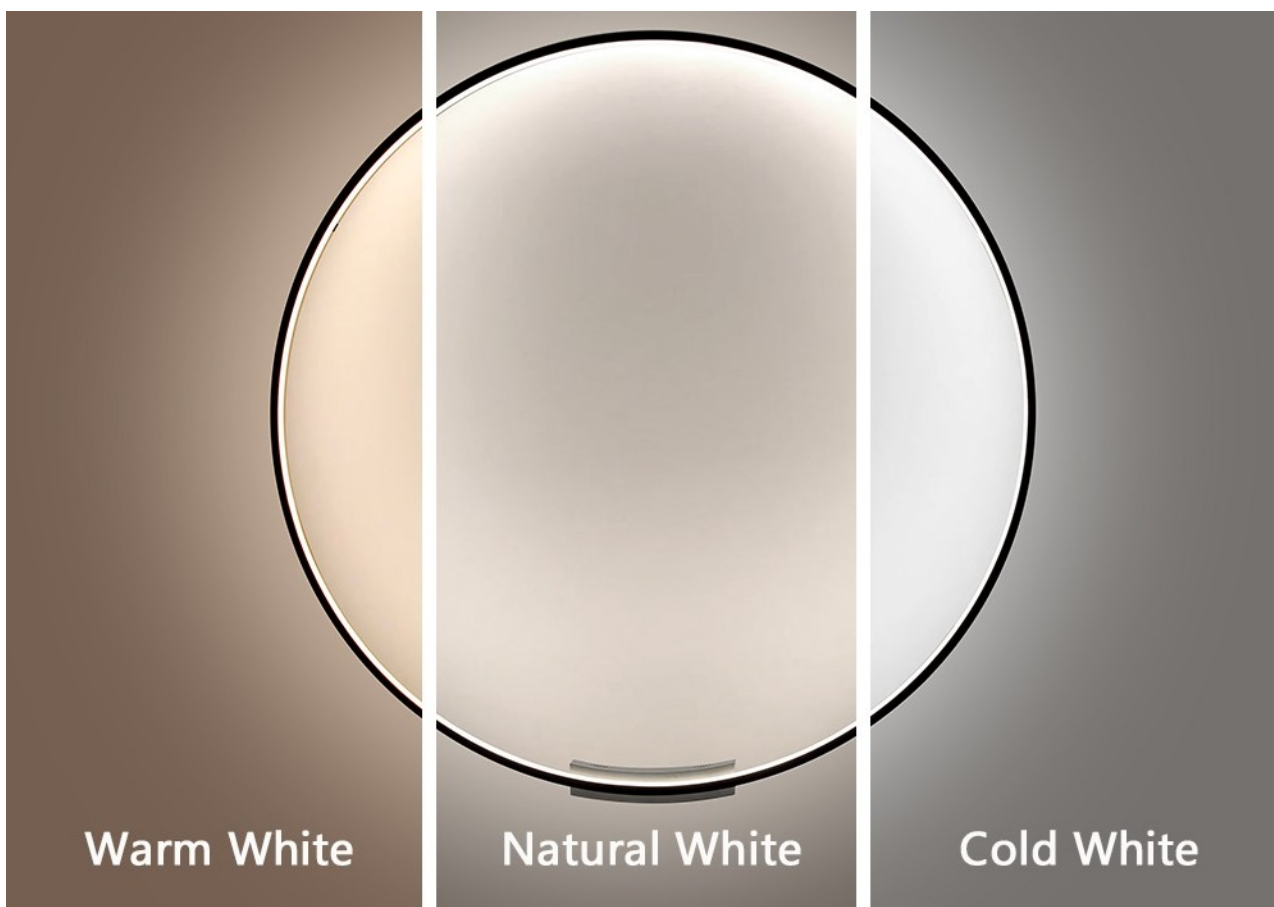

Kruhové svítidlo IMMAX NEO FINO je nejenom praktickým, ale také stylovým doplňkem do vaší domácnosti. Kombinuje **elegantní kruhový design s flexibilní montáží** na stěnu nebo strop. Díky funkci **stmívání** a nastavení rozsahu **barevné teploty 2700-6500 K** vykouzlíte doma osvětlení pro jakoukoli příležitost - pro večerní odpočinek a relax i povzbuzující světlo pro podporu soustředění a práci.

IMMAX NEO FINO 80 cm 50 W

Stylové a štíhlé kruhové světlo v černé barvě, které poskytuje moderní a sofistikované osvětlení pro váš interiér. Světlo FINO je díky svému všestrannému designu vhodné pro montáž na **zed' i strop**, což vám poskytuje flexibilitu v jeho umístění. Navíc **svítí směrem dovnitř** a tedy neoslňuje. Umožňuje přizpůsobit jak intenzitu, tak i teplotu světla od teplé po studenou bílou. Svítidlo lze propojit s chytrou bránou **IMMAX NEO** a ovládat tak celou síť domácích světelných zdrojů skrze dálkový ovladač či aplikaci v mobilním telefonu. Dálkový ovladač **Zigbee 3.0** je součástí balení. Systém je **kompatibilní s iOS, Android, Amazon Alexa, Apple Siri, Google Assistant, Tuya, Philips HUE či Somfy**.