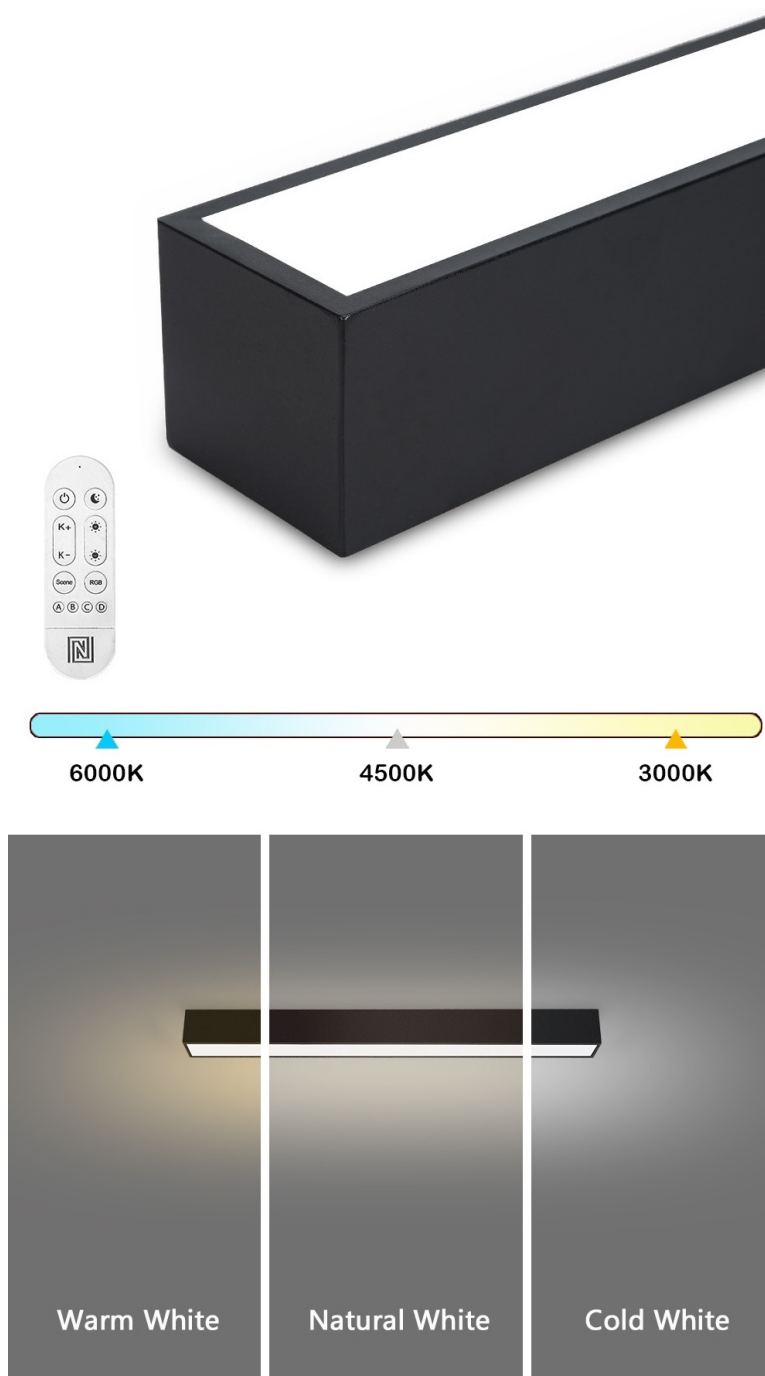

IMMAX NEO LITE LUNGO SMART 58CM ČERNÉ

Cena celkem:	2 114 Kč
	(bez DPH: 1 747 Kč)
Běžná cena:	2 325 Kč
Ušetříte:	211 Kč
Kód zboží:	OSVIMM1406
Part No.:	07254L
Záruka:	24 měs.
Stav:	Nové zboží

Popis

IMMAX NEO LITE LUNGO SMART - osvětlení pro každou chytrou domácnost

Chytré stropní svítidlo IMMAX NEO LITE LUNGO SMART pro osvětlení domácnosti. Svým **štíhlým a elegantním designem** je vhodné pro umístění do různých obytných místností, chodby, a dokonce i kanceláře. Disponuje funkcí **stmívání** a **nastavitelné barevné teploty v rozmezí 3000-6000 K**, díky čemuž produkuje teplé až studené bílé světlo. Vytvoří tak osvětlení jak pro večerní relax, tak pro pracovní nasazení a soustředěný výkon.

IMMAX NEO LITE LUNGO SMART 58 cm černé

Stropní svítidlo pro chytrou domácnost, které nabízí možnost **výběru odstínu bílé** barvy a dokonale osvětlí interiér. Svítidla LUNGO dodávají prostoru moderní a nadčasově laděný vzhled, který nikdy nezestárne. Tenké, podlouhlé světlo **o délce 58 cm** přináší styl a funkčnost i do úzkých prostorů a je tak vhodnou volbou pro chodby, koupelny nebo kanceláře. Vyspělá technologie ve svítidle, komunikující bezdrátově pomocí **Wi-Fi na protokolu Tuya**, umožní integraci svítidla do aplikace **IMMAX NEO PRO** v mobilním telefonu. Samozřejmostí je kompatibilita s hlasovými asistenty **Amazon Alexa, Google Assistant, Apple Siri**. Součástí balení je také dálkový ovladač.

ZÁKLADNÍ SPECIFIKACE

Příkon: 20 W

Světelný tok: 1520 lm

Barevná teplota: 3000–6000 K

Index podání barev: > 80

Stmívání: ano

Minimální životnost: 50 000 hodin

Materiál: kov + plast