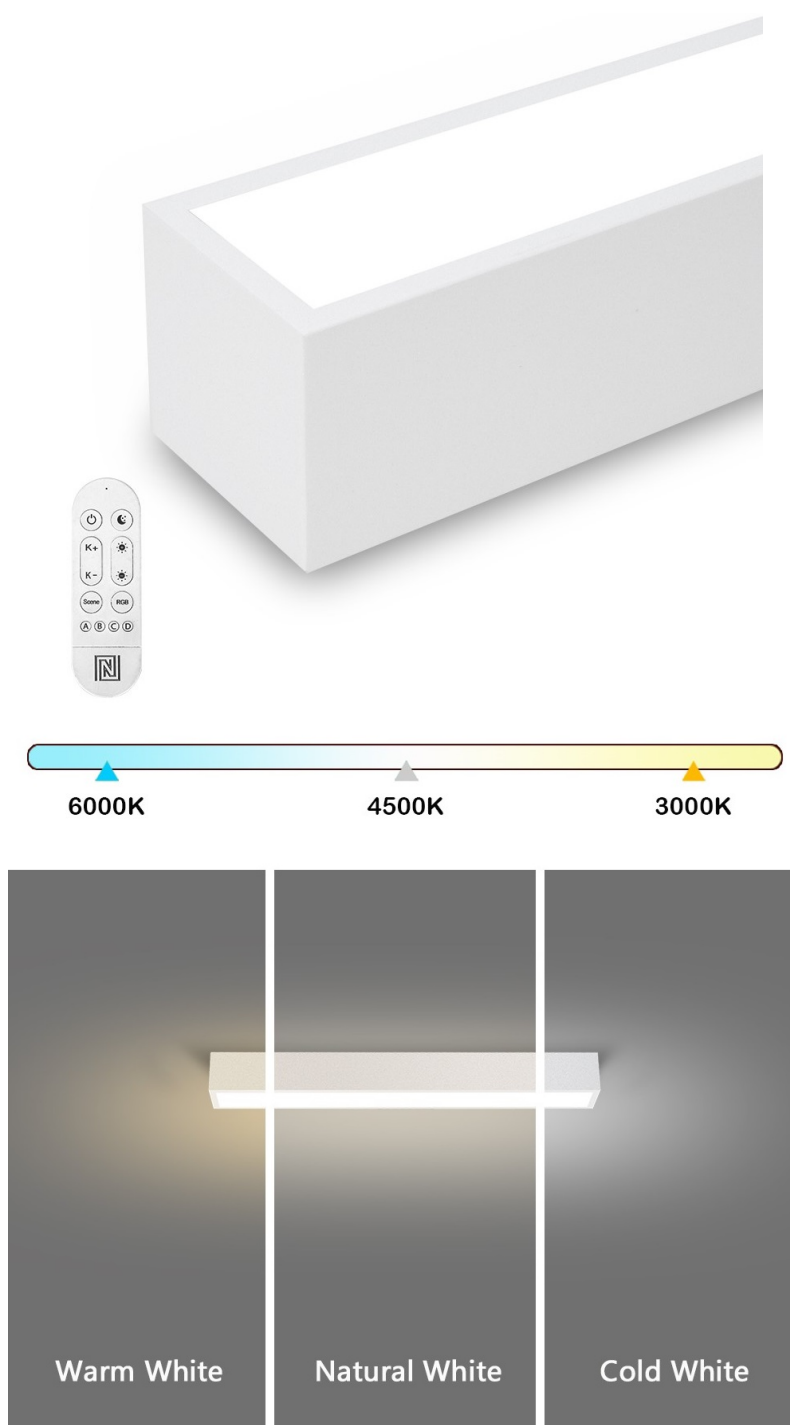

**Popis****IMMAX NEO LITE LUNGO SMART - osvětlení pro každou chytrou domácnost**

**Chytré stropní svítidlo IMMAX NEO LITE LUNGO SMART** pro osvětlení domácnosti. Svým **štíhlým a elegantním designem** je vhodné pro umístění do různých obytných místností, chodby, a dokonce i kanceláře. Disponuje funkcí **stmívání** a **nastavitelné barevné teploty v rozmezí 3000-6000 K**, díky čemuž produkuje teplé až studené bílé světlo. Vytvoří tak osvětlení jak pro večerní relax, tak pro pracovní nasazení a soustředěný výkon.

Ize ovládat pomocí **dálkového ovladače**, který je součástí balení, nebo skrze **mobilní aplikaci IMMAX NEO PRO** v smartphonu či tabletu. Díky tomu tak můžete světlo ovládat odkudkoli a vytvořit si přívětivé osvětlení ještě před příchodem domů. Případně vytvořit zdání přítomnosti a jednoduše odradit nezanvané návštěvníky.

### **IMMAX NEO LITE LUNGO SMART 58 cm bílé**

Stropní svítidlo pro chytrou domácnost, které nabízí možnost **výběru odstínu bílé** barvy a dokonale osvětlí interiér. Svítidla LUNGO dodávají prostoru moderní a nadčasově laděný vzhled, který nikdy nezestárne. Tenké, podlouhlé světlo **o délce 58 cm** přináší styl a funkčnost i do úzkých prostorů a je tak vhodnou volbou pro chodby, koupelny nebo kanceláře. Vyspělá technologie ve svítidle, komunikující bezdrátově pomocí **Wi-Fi na protokolu Tuya**, umožní integraci svítidla do aplikace **IMMAX NEO PRO** v mobilním telefonu. Samozřejmostí je kompatibilita s hlasovými asistenty **Amazon Alexa, Google Assistant, Apple Siri**. Součástí balení je také dálkový ovladač.

#### ZÁKLADNÍ SPECIFIKACE

**Příkon:** 20 W

**Světelný tok:** 1520 lm

**Barevná teplota:** 3000–6000 K

**Index podání barev:** > 80

**Stmívání:** ano

**Minimální životnost:** 50 000 hodin

**Materiál:** kov + plast