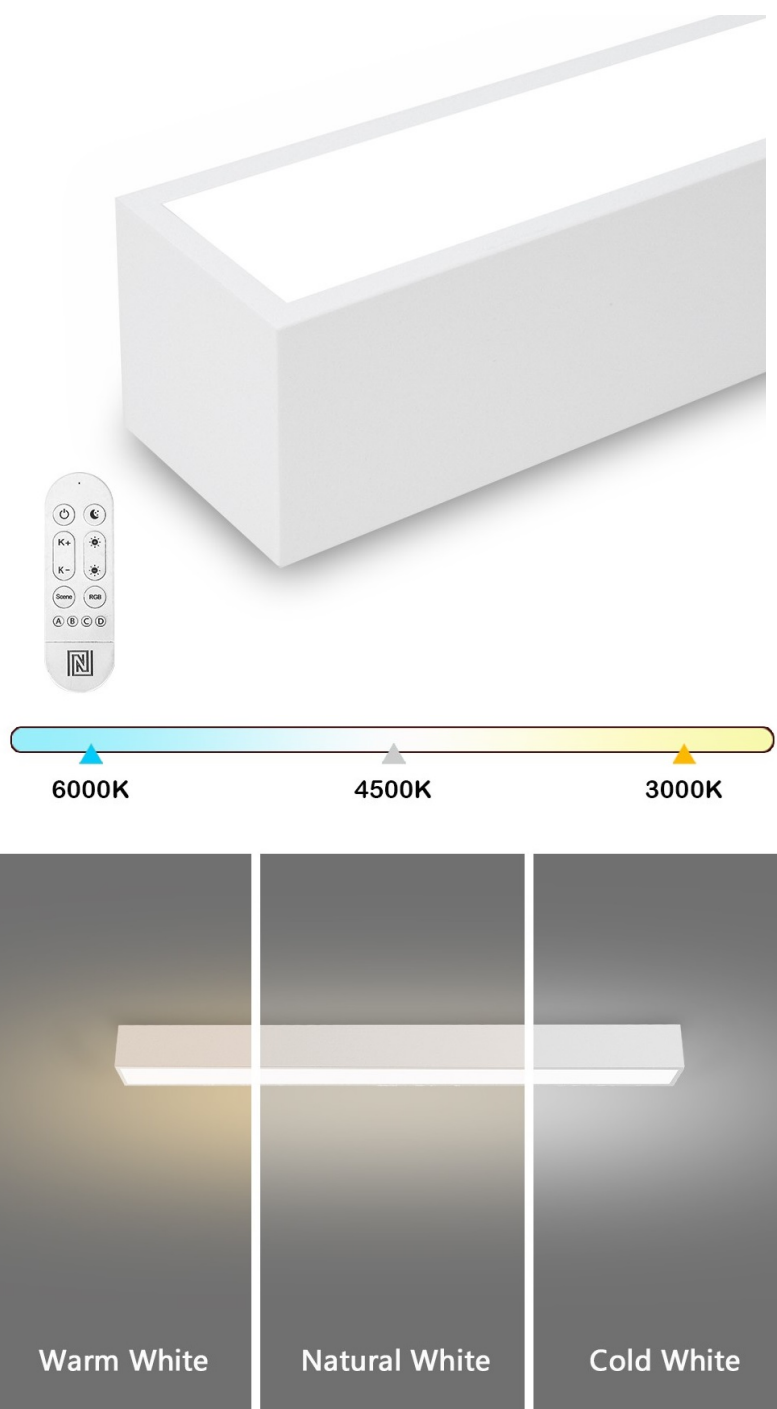

IMMAX NEO LITE LUNGO SMART 90CM BÍLÉ

Cena celkem:	2 339 Kč (bez DPH: 1 933 Kč)
Běžná cena:	2 573 Kč
Ušetříte:	234 Kč
Kód zboží:	OSVIMM1410
Part No.:	07258L
Záruka:	24 měs.
Stav:	Nové zboží

Popis**IMMAX NEO LITE LUNGO SMART - osvětlení pro každou chytrou domácnost**

Chytré stropní svítidlo IMMAX NEO LITE LUNGO SMART pro osvětlení domácnosti. Svým **štíhlým a elegantním designem** je vhodné pro umístění do různých obytných místností, chodby, a dokonce i kanceláře. Disponuje funkcí **stmívání** a **nastavitelné barevné teploty v rozmezí 3000-6000 K**, díky čemuž produkuje teplé až studené bílé světlo. Vytvoří tak osvětlení jak pro večerní relax, tak pro pracovní nasazení a soustředěný výkon.

IMMAX NEO LITE LUNGO SMART 90 cm bílé

Stropní svítidlo pro chytrou domácnost, které nabízí možnost **výběru odstínu bílé** barvy a dokonale osvětlí interiér. Svítidla LUNGO dodávají prostoru moderní a nadčasově laděný vzhled, který nikdy nezestárne. Tenké, podlouhlé světlo **o délce 90 cm** přináší styl a funkčnost i do úzkých prostorů a je tak vhodnou volbou pro chodby, koupelny nebo kanceláře. Vyspělá technologie ve svítidle, komunikující bezdrátově pomocí **Wi-Fi na protokolu Tuya**, umožní integraci svítidla do aplikace **IMMAX NEO PRO** v mobilním telefonu. Samozřejmostí je kompatibilita s hlasovými asistenty **Amazon Alexa, Google Assistant, Apple Siri**. Součástí balení je také dálkový ovladač.

ZÁKLADNÍ SPECIFIKACE

Příkon: 29 W

Světelný tok: 2204 lm

Barevná teplota: 3000–6000 K

Index podání barev: > 80

Stmívání: ano

Minimální životnost: 50 000 hodin

Materiál: kov + plast