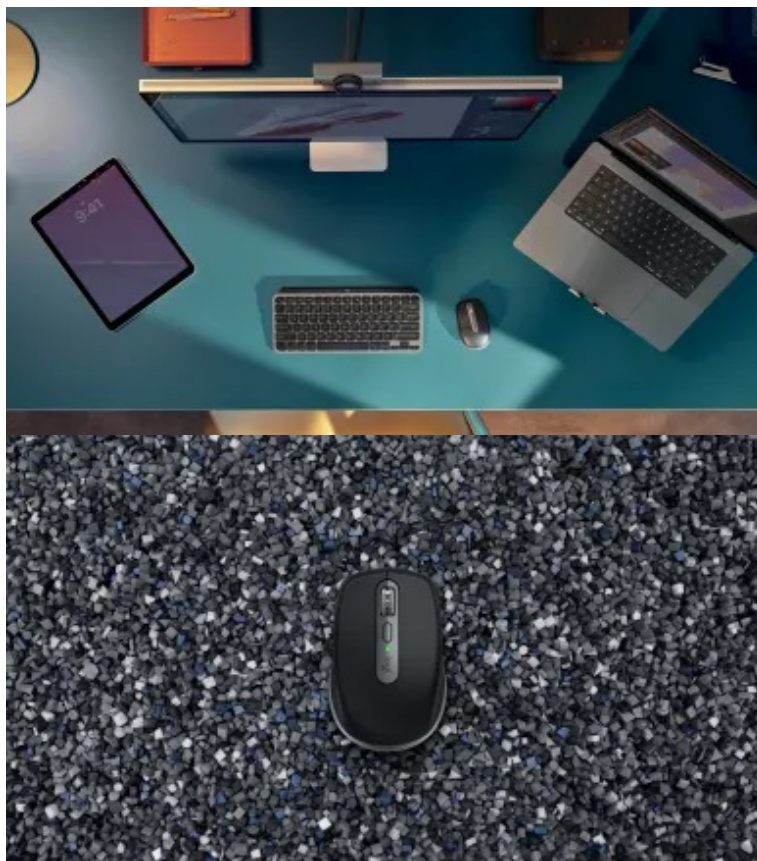

Logitech MX Anywhere 3S for Mac připojit až ke 3 počítačům zároveň a přepínat mezi nimi stiskem tlačítka.

Logitech MX Anywhere 3S for Mac

Laserová bezdrátová myš s vysoce přesným senzorem snímání Logitech **Darkfield** umožňuje pohyb na prakticky libovolném povrchu, a to s nastavitelným rozlišením **200 až 8000 DPI**. Disponuje šesti tlačítky a rolovacím kolečkem s funkcí elektromagnetického posuvu **MagSpeed**. Obráběná ocel kolečka mu propůjčuje prvotřídní hmatovou odezvu a dynamickou setrvačnost, kterou cítíte – avšak neslyšíte. Díky softwaru **Logitech Flow** se dokáže připojit až ke třem počítačům zároveň, mezi nimi pak můžete přepínat stiskem jediného tlačítka. Napájení zajišťuje **vestavěná Li-Po baterie** s kapacitou **500 mAh**, která při plném nabití udrží myš v chodu až 70 dní. Rychlé nabití po dobu jedné minuty zajistí energii na tři hodiny používání.

ZÁKLADNÍ SPECIFIKACE

Typ myši: laserová

Počet tlačítek: 6

Rozlišení: 200–8000 DPI

Rozhraní: 2,4 GHz (USB adaptér, není součástí balení), Bluetooth

Dosah: 10 m

Napájení: vestavěná dobíjecí baterie, 500 mAh

Rozměry: 100,5 × 65 × 34,4 mm

Hmotnost: 99 g

Barva: černá