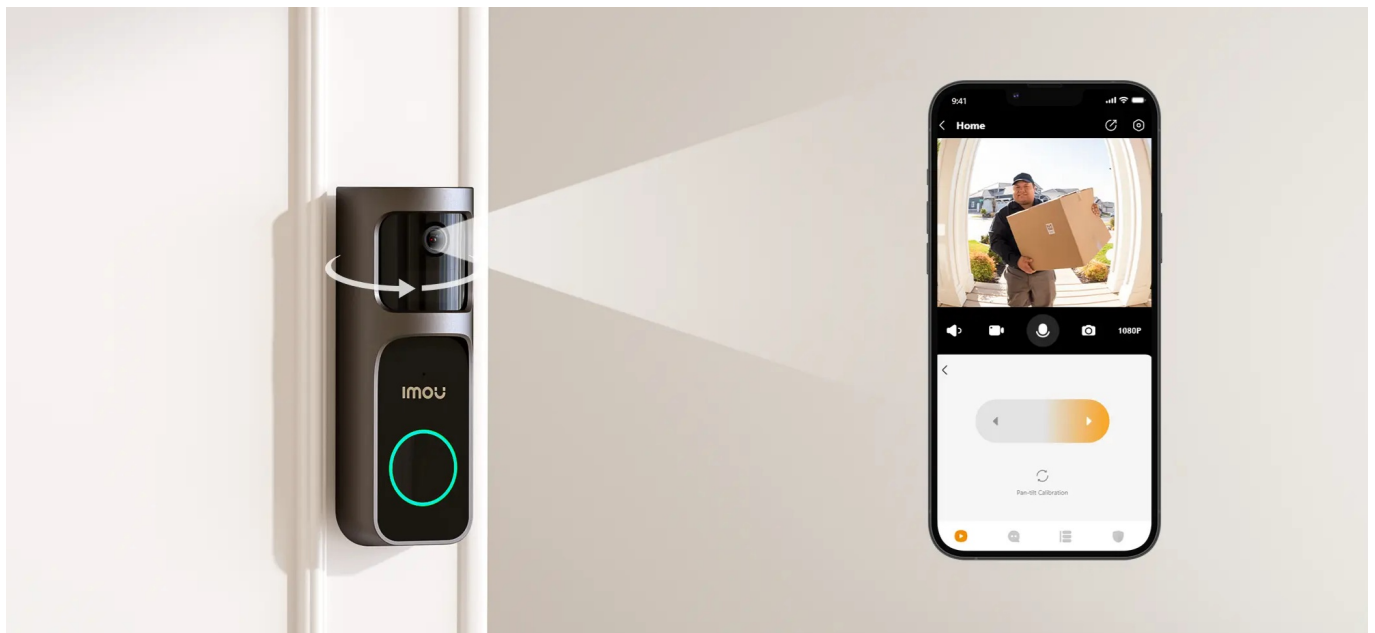

Imou Doorbell 2S Kit představuje moderní **domovní zvonek s integrovanou kamerou**, který je ideálním řešením pro zabezpečení vašeho domova. **Bezdrátové připojení** podporuje snadnou instalaci a okolní svět poté snímá ve **vysokém rozlišení 2K**. Kamera nabízí široké úhly záběru, takže jí nic podstatného neunikne a zachytí podstatnou plochu okolí. Mezi další přednosti patří podpora nočního vidění.

Chytrý zvonek s kamerou Imou Doorbell 2S Kit disponuje **IR přísvitem s dosahem až 5 metrů**, díky čemuž zajistí bezpečné snímání ve večerních hodinách i v naprosté tmě. O provoz se stará baterie se stará **dobíjecí baterie s portem USB-C** a kapacitou 5000 mAh, která zvládne **až 120 dní provozu**.

postavy dokáže detekovat pohyb přede dveřmi a upozornit na něj notifikací v chytrém telefonu. Kamera disponuje rozlišením **2048 × 1536** obrazových bodů, úhlem záběru 125° (horizontálně) a **IR přísvitem** s dosahem až 5 metrů pro kvalitní záběry i ve tmě. Pro ještě větší pokrytí a eliminaci slepých úhlů **lze objektivem otáčet do stran v rozmezí 30°**. Potěší také podpora **microSD** karet do velikosti až 512 GB, na kterou lze ukládat záznamy z kamery. Zvonek je odolný proti pronikání prachu a vody, snadno tak zvládne déšť i vítr při venkovní instalaci. O napájení se stará dobíjecí baterie s kapacitou **5000 mAh** a vydrží až 120 dní. Případně lze využít také kabely ze stávajícího dveřního zvonku s pevným zapojením. Nabíjení je pak realizováno skrze **USB-C** konektor. Součástí balení je **vyzváněcí modul** do elektrické zásuvky, ten umožňuje výběr z mnoha vyzváněcích melodií a slouží současně jako **Wi-Fi extender**.

Součástí balení je držák na stěnu, nabíjecí USB kabel a materiál potřebný k instalaci.

ZÁKLADNÍ SPECIFIKACE

Zvonek

Typ zvonku: bezdrátový

Rozlišení záznamu: 2048 × 1536 při 15 fps

Objektiv: 1/2,8" CMOS, f = 2,3 mm, úhel záběru 166° diagonálně, 125° horizontálně, 98° vertikálně