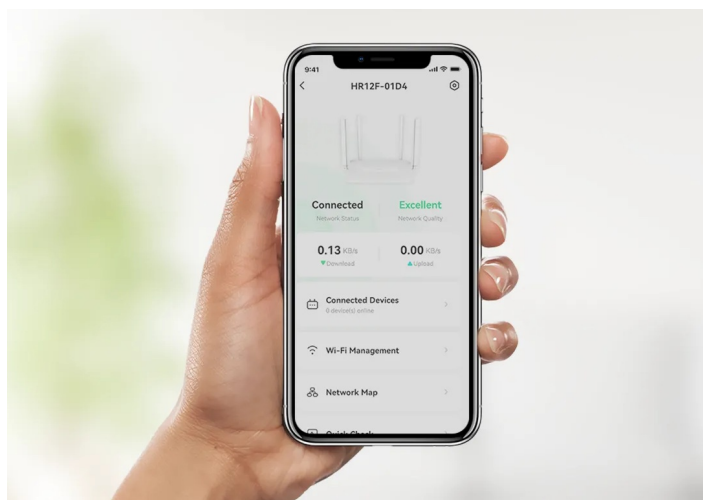

## IMOU HR12F-A

Cena celkem:	<b>782 Kč</b>
	<b>(bez DPH: 646 Kč)</b>
Běžná cena:	<b>860 Kč</b>
Ušetříte:	<b>78 Kč</b>
Kód zboží:	SPAMOU1008
Part No.:	HR12F-A
Záruka:	36 měs.
Stav:	Nové zboží

**Popis****Bavte se s internetem naplno a bez sekání - Wi-Fi router Imou HR12F-A**

**Dvoupásmový Wi-Fi router Imou HR12F-A**, se kterým si dopřejete vysokorychlostní Wi-Fi síť, plynulé a spolehlivé připojení v pohodlí domova. Tento model pracuje na frekvencích **2,4 GHz a 5 GHz**. V pásmu 2,4 GHz dosahuje přenosových rychlostí až 300 Mbps a v pásmu 5 GHz až 867 Mbps. Díky tomu je ideální **pro všestranné on-line aktivity**, ať už pracujete na PC, hrajete on-line hry, sledujete filmy, videa ve vysokém rozlišení, nebo holdujete streamování digitálního obsahu.

**Wi-Fi router Imou HR12F-A** disponuje **4 externími anténami**, které dosahují vysokého výkonu a **Wi-Fi signálem pokryjí celou vaši domácnost**. I v tom nejbližším koutu místnosti se můžete těšit s připojením. S **aplikací Imou Life** máte správu routeru a svou domácí Wi-Fi síť pod dokonalou kontrolou. Umožní vám snadné ovládání odkudkoli, zapnutí a konektivitu.