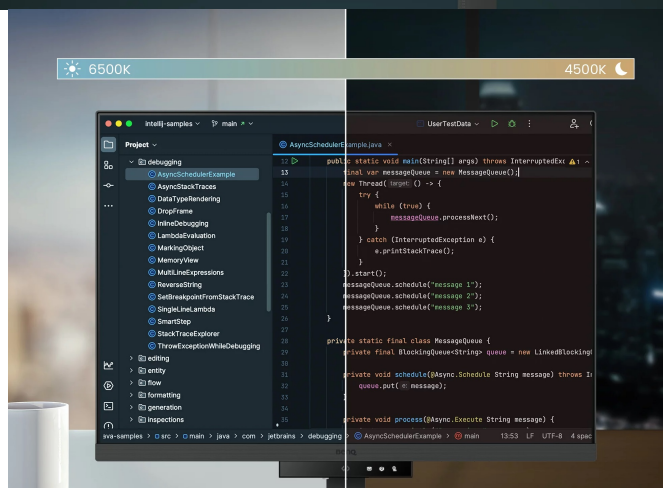

**Popis****Monitor BenQ RD320U - zaostřeno na kódování**

**Monitor BenQ RD320U** je navržen pro potřeby programátorů a jejich náročné požadavky. Na **displeji s úhlopříčkou 31,5"** přehledně a jasně zobrazí kódy a umožní vám plné ponoření do programátorských projektů. **Monitor BenQ RD320U** disponuje pokročilými režimy **pro specifické potřeby kódování**, které zajišťují čisté písmo a zlepšené rozlišení. Při práci na náročných projektech oceníte také nižší námahu očí při dlouhodobém nasazení. **Režimy nabízí světlé i tmavé motivy** podle toho, v jakých podmínkách programujete. Snadno také upravíte jas nebo kontrast, abyste dosáhli ideálního prostředí pro práci.

Mezi další přednosti patří **system osvětlení MoonHalo** v zadní části monitoru BenQ. MoonHalo slouží k **nastavení jasu, teplotě barev apod.**, díky čemuž **chrání vaše oči** a podporuje lepší soustředění. Pomocí **softwaru Display Pilot 2** máte nastavení displeje pod dokonalou kontrolou. V rámci multitaskingu můžete monitor **BenQ RD320U** propojit s dalšími monitory pomocí **technologie Daisy Chain**. Další možnosti konektivity zajišťují porty **HDMI, DisplayPort** nebo **USB**.