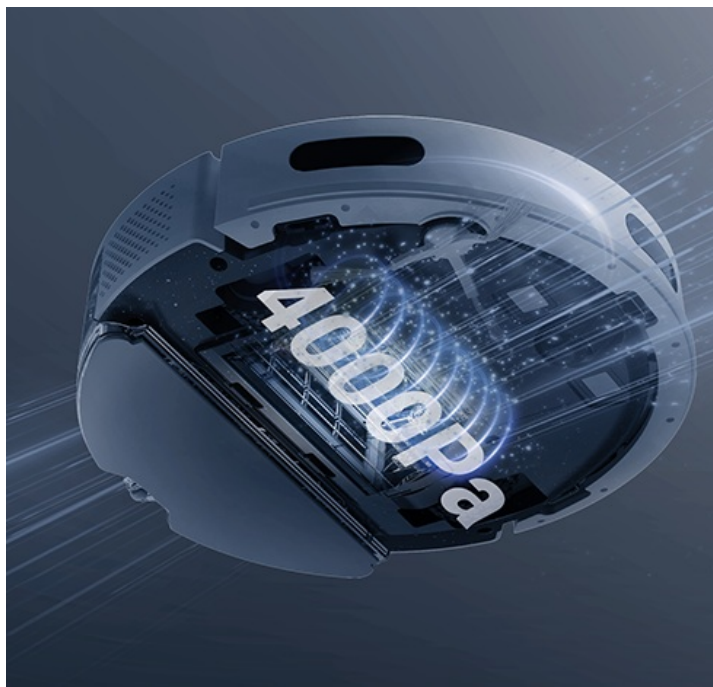

Výkonný robotický vysavač EZVIZ RE4 Plus s mopem, který usnadní úklid domácnosti a vám život. Je ideální volbou jak pro vysávání, tak vytírání. **Integrovaný navigační systém s LDS LiDAR** zajišťuje přesné naplánování trasy a vyčištění každého koutu v místnosti. Ve spojení s **mobilní aplikací EZVIZ** můžete nastavit funkce a plán úklidu jednoduše pomocí pár klepnutí.

Čistý byt bez námahy

Robotický vysavač EZVIZ RE4 Plus disponuje **prachovým sáčkem o objemu 4 l**. Pojme tak velké množství prachu a je ideální pro častý a poctivý úklid. Díky **funkci automatického vyprazdňování** se nemusíte o nic starat. Tento extra velký sáček stačí vyměnit až za 90 dní. Mezi další přednosti patří **vysoký sací výkon**, který absorbuje prach, srst domácích mazlíčků a další hrubé nečistoty na vašem koberci. Speciálně při vysávání koberců oceníte **funkci zesíleného sání**, která odstraní hůře odnímatelné nečistoty, jako jsou vlasy, zvířecí chlupy apod. Pro úklid podlah se pak uplatní **funkce mopování**.

Robot **EZVIZ RE4 Plus** disponuje **300ml nádržkou na vodu**, takže klidně vyčře podlahy v celém bytě. Přesná **detekce pohybu LDS LiDAR** ve spolupráci s infračervenými senzory efektivně reaguje na překážky a volí optimální trasu čištění. Skvěle se tak uplatní i v prostorově náročnějších prostředích.

EZVIZ RE4 Plus

Vysoce výkonný **robotický vysavač a mop**, který přináší komplexní řešení pro úklid domácnosti. Díky pokročilé technologii navigace **LDS LiDAR** a **automatickému vyprázdnění prachového zásobníku** nabízí bezproblémový provoz **až na 90 dní**. Kombinuje čtyři hlavní funkce - **zametání, vysávání, mopování a vyprazdňování**.