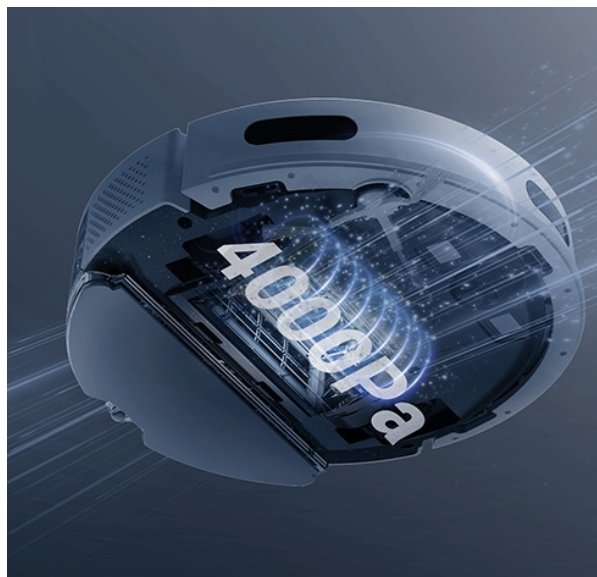

#### Robotický vysavač EZVIZ RE4 Plus - pro váš úklid i klid

**Výkonný robotický vysavač EZVIZ RE4 Plus** s mopem, který usnadní úklid domácnosti a vám život. Je ideální volbou jak pro vysávání, tak vytírání. **Integrovaný navigační systém s LDS LiDAR** zajišťuje přesné naplánování trasy a vyčištění každého koutu v místnosti. Ve spojení s **mobilní aplikací EZVIZ** můžete nastavit funkce a plán úklidu jednoduše pomocí pár klepnutí.

## Čistý byt bez námahy

**Robotický vysavač EZVIZ RE4 Plus** disponuje **prachovým sáčkem o objemu 4 l**. Pojme tak velké množství prachu a je ideální pro častý a poctivý úklid. Díky **funkci automatického vyprazdňování** se nemusíte o nic starat. Tento extra velký sáček stačí vyměnit až za 90 dní. Mezi další přednosti patří **vysoký sací výkon**, který absorbuje prach, srst domácích mazlíčků a další hrubé nečistoty na vašem koberci. Speciálně při vysávání koberců oceníte **funkci zesíleného sání**, která odstraní hůře odnímatelné nečistoty, jako jsou vlasy, zvířecí chlupy apod. Pro úklid podlah se pak uplatní **funkce mopování**.

**Robot EZVIZ RE4 Plus** disponuje **300ml nádržkou na vodu**, takže klidně vytře podlahy v celém bytě. Přesná **detekce pohybu LDS LiDAR** ve spolupráci s infračervenými senzory efektivně reaguje na překážky a volí optimální trasu čištění. Skvěle se tak uplatní i v prostorově náročnějších prostředích.

## EZVIZ RE4 Plus

Vysoce výkonný **robotický vysavač a mop**, který přináší komplexní řešení pro úklid domácnosti. Díky pokročilé technologii navigace **LDS LiDAR** a **automatickému vyprázdnění prachového zásobníku** nabízí bezproblémový provoz **až na 90 dní**. Kombinuje čtyři hlavní funkce – **zametání, vysávání, mopování a vyprazdňování**.