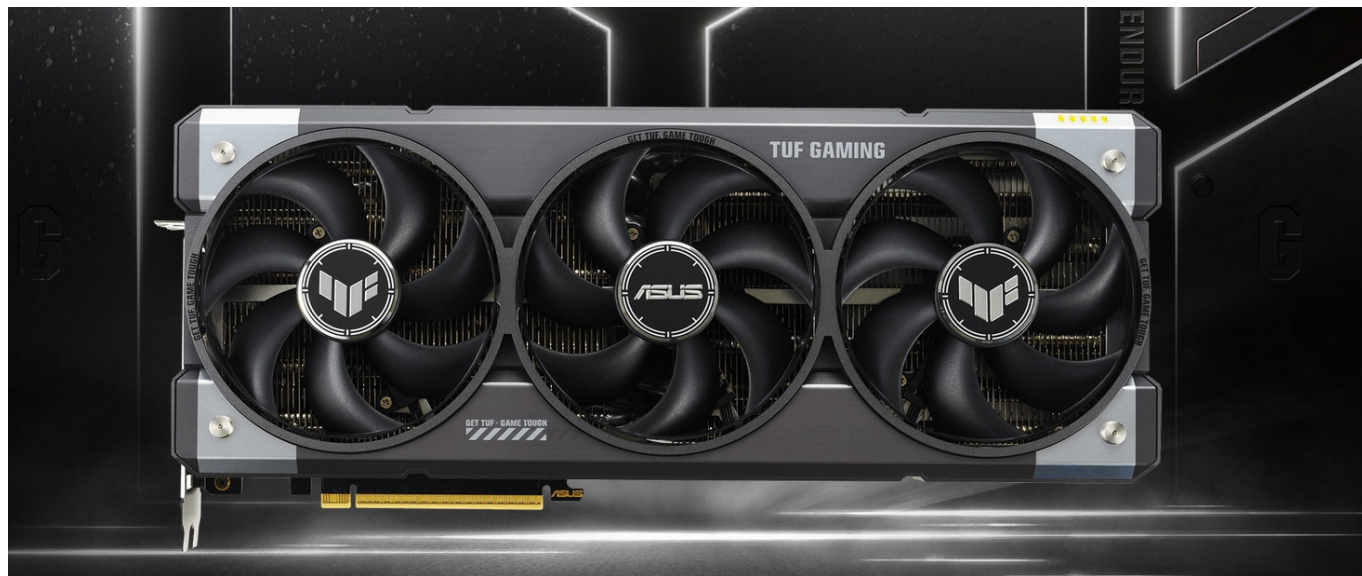

### ASUS TUF GAMING GeForce RTX 5080 OC - odolnost a výkon bez kompromisů

Grafická karta **ASUS TUF GAMING GeForce RTX 5080 OC** je připravena být nejlepší. Disponuje vylepšeným chlazením i napájením, takže si poradí s jakoukoli zátěží, která se na ni chystá. Kromě toho se vyznačuje také posíleným designem – **speciálním kovovým exoskeletem**, který zajišťuje mimořádnou pevnost a odolnost. Je poháněna **architekturou NVIDIA Blackwell** a obsahuje nepřeberné množství technologií jak pro hráče, tak tvůrce obsahu.