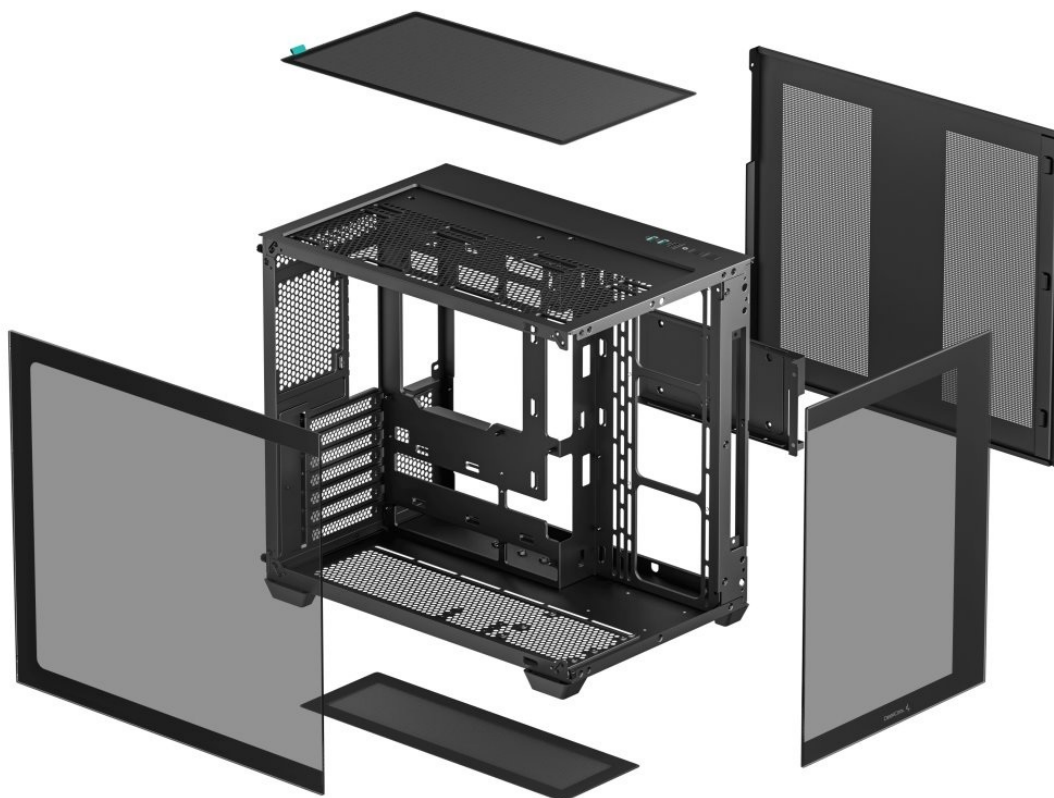

DEEPCOOL CG530 ČERNÁ

Cena celkem:	1 166 Kč (bez DPH: 964 Kč)
Běžná cena:	1 283 Kč
Ušetříte:	117 Kč
Kód zboží:	CASDPC1345
Part No.:	R-CG530-BKNDAA0-G-1
Záruka:	24 měs.
Stav:	Nové zboží

Popis

Výkladní PC skříň DEEPCOOL CG530

Vystavte svůj počítač na odiv s **PC skříní DEEPCOOL CG530**. Kromě prostoru pro uložení PC komponent tento model do jisté míry slouží i jako výstavní skříň celého systému. Disponuje **průhlednou bočnicí** a **průhledným předním panelem**, takže poskytuje impozantní panoramatický pohled do nitra počítače. PC skříň DEEPCOOL CG530 v provedení **Middle Tower** poskytuje dostatek prostoru na vše, co potřebujete pro složení výkonného, multimediálního nebo profi počítače. **Dvoukomorové uspořádání** podporuje širokou kompatibilitu a zlepšené proudění vzduchu. Na horním panelu najdete **porty** pro připojení periferních zařízení. Samozřejmostí je také přítomnost **prachových filtrů** pro efektivní ochranu součástek před prachem.

Skříň formátu Middle Tower s **průhlednou bočnicí a průhledným předním panelem** nabízí **tři 2,5"** pozice pro SSD disky a **dvě 3,5"** pozice pro pevné disky. Na horním panelu se nachází dva **USB 3.0** porty, jeden **USB 2.0** port a kombinovaný port sluchátek a mikrofonu. Důmyslné řešení umožňuje pohodlné umístění **až 360 mm dlouhého výměníku** vodního chlazení na vrchní či spodní straně. Ve skříni je dostatek prostoru pro chladič CPU do výšky až 160 mm a grafickou kartu o délce 410 mm. Dodávána je **bez zdroje**. Díky široké konstrukci s důmyslným dvoukomorovým uspořádáním zajišťuje tato skříň vynikající kompatibilitu a optimální proudění vzduchu. Součástí je také **sada prachových filtrů**.

ZÁKLADNÍ SPECIFIKACE

Provedení skříně: Middle Tower

Interní pozice: 3× 2,5", 2× 3,5"

Kompatibilita základní desky: ATX, Micro ATX, Mini-ITX

Zdroj: bez zdroje

Konektory na horním panelu: 2× USB 3.0, 1× USB 2.0, 1× kombinovaný port sluchátek a mikrofonu