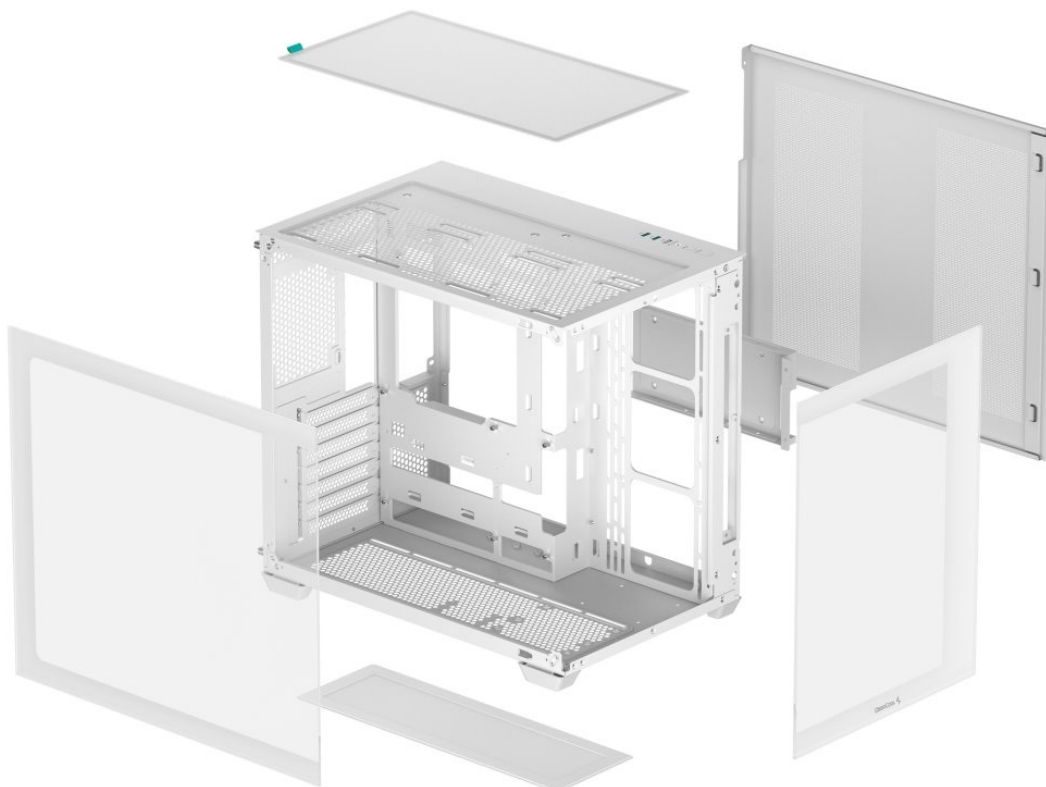

DEEPCOOL CG530 BÍLÁ

Cena celkem:	1 253 Kč
	(bez DPH: 1 035 Kč)
Běžná cena:	1 378 Kč
Ušetříte:	125 Kč
Kód zboží:	CASDPC1355
Part No.:	R-CG530-WHNDAA0-G-1
Záruka:	24 měs.
Stav:	Nové zboží

Popis

Výkladní PC skříň DEEPCOOL CG530

Vystavte svůj počítač na odiv s **PC skříň DEEPCOOL CG530**. Kromě prostoru pro uložení PC komponent tento model do jisté míry slouží i jako výstavní skříň celého systému. Disponuje **průhlednou bočnicí** a **průhledným předním panelem**, takže poskytuje impozantní panoramatický pohled do nitra počítače. PC skříň DEEPCOOL CG530 v provedení **Middle Tower** poskytuje dostatek prostoru na vše, co potřebujete pro složení výkonného, multimediálního nebo profi počítače. **Dvoukomorové uspořádání** podporuje širokou kompatibilitu a zlepšené proudění vzduchu. Na horním panelu najdete **porty** pro připojení periferních zařízení. Samozřejmostí je také přítomnost **prachových filtrů** pro efektivní ochranu součástek před prachem.

Skříň formátu Middle Tower s **průhlednou bočnicí a průhledným předním panelem** nabízí **tři 2,5"** pozice pro SSD disky a **dvě 3,5"** pozice pro pevné disky. Na horním panelu se nachází dva **USB 3.0** porty, jeden **USB 2.0** port a kombinovaný port sluchátek a mikrofonu. Důmyslné řešení umožňuje pohodlné umístění **až 360 mm dlouhého výměníku** vodního chlazení na vrchní či spodní straně. Ve skříni je dostatek prostoru pro chladič CPU do výšky až 160 mm a grafickou kartu o délce 410 mm. Dodávána je **bez zdroje**. Díky široké konstrukci s důmyslným dvoukomorovým uspořádáním zajišťuje tato skříň vynikající kompatibilitu a optimální proudění vzduchu. Součástí je také **sada prachových filtrů**.

ZÁKLADNÍ SPECIFIKACE

Provedení skříně: Middle Tower

Interní pozice: 3× 2,5", 2× 3,5"

Kompatibilita základní desky: ATX, Micro ATX, Mini-ITX

Zdroj: bez zdroje

Konektory na horním panelu: 2× USB 3.0, 1× USB 2.0, 1× kombinovaný port sluchátek a mikrofonu