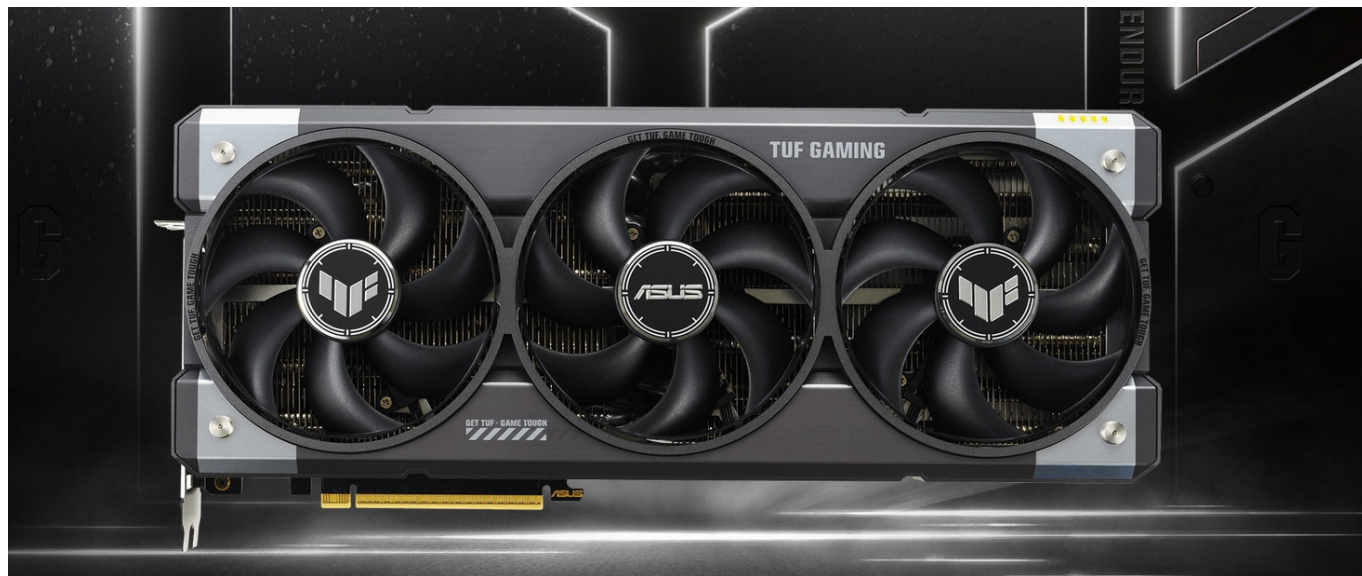

Stav: Nové zboží

Popis

ASUS TUF GAMING GeForce RTX 5090 OC - odolnost a výkon bez kompromisů

Grafická karta **ASUS TUF GAMING GeForce RTX 5090 OC** je připravena být nejlepší. Disponuje vylepšeným chlazením i napájením, takže si poradí s jakoukoli zátěží, která se na ni chystá. Kromě toho se vyznačuje také posíleným designem – **speciálním kovovým exoskeletem**, který zajišťuje mimořádnou pevnost a odolnost. Je poháněna **architekturou NVIDIA Blackwell** a obsahuje nepřeberné množství technologií jak pro hráče, tak tvůrce obsahu.