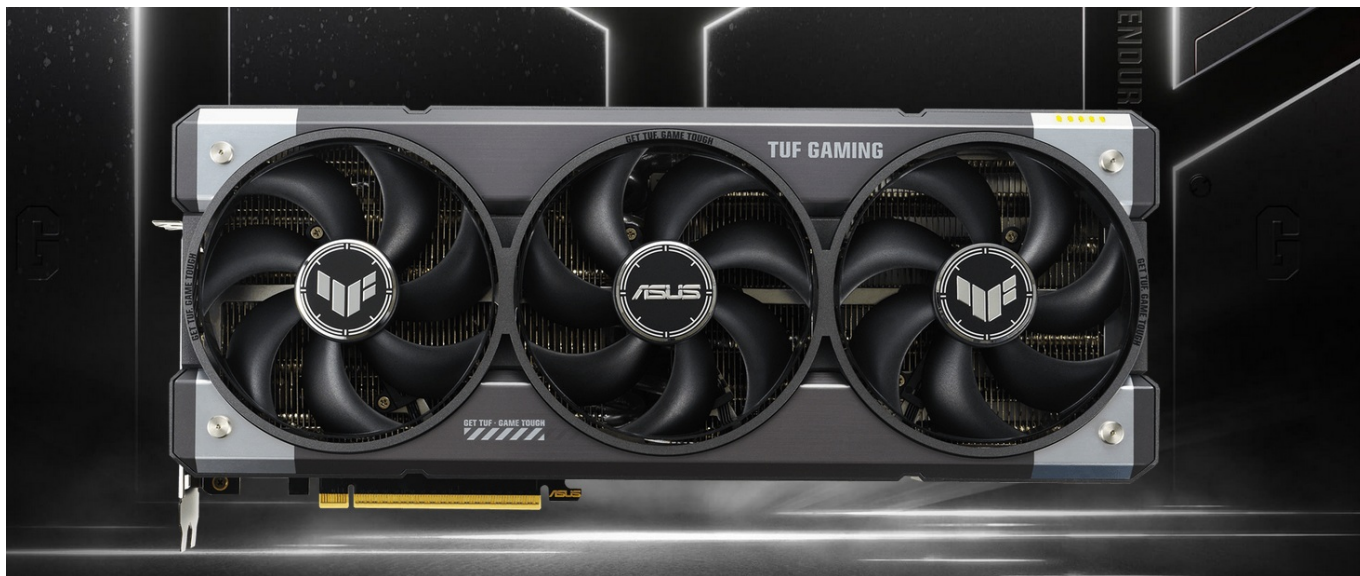

Stav: Nové zboží

Popis

ASUS TUF GAMING GeForce RTX 5070 Ti - odolnost a výkon bez kompromisů

Grafická karta **ASUS TUF GAMING GeForce RTX 5070 Ti** je připravena být nejlepší. Disponuje vylepšeným chlazením i napájením, takže si poradí s jakoukoli zátěží, která se na ni chystá. Kromě toho se vyznačuje také posíleným designem – **speciálním kovovým exoskeletem**, který zajišťuje mimořádnou pevnost a odolnost. Je poháněna **architekturou NVIDIA Blackwell** a obsahuje nepřeborné množství technologií jak pro hráče, tak tvůrce obsahu.