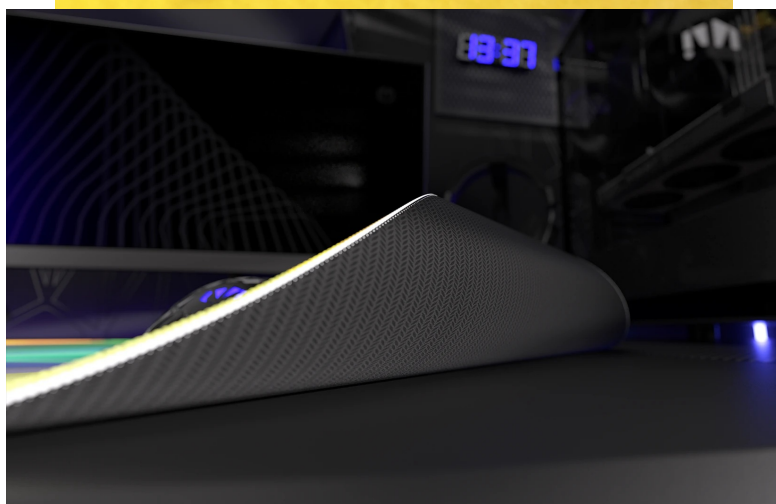

Herní podložka Endorfy Crystal Spectrum XL, která je ideální ke každé gamingové PC konfiguraci. Je extra velká, takže se na ni vměstná myš i klávesnice a své nejdůležitější periferie do virtuálních bitev měli na jednom místě a pod kontrolou.

Herní podložka pod myš Endorfy Crystal Spectrum XL je opatřena speciálním textilním povrchem, který přesně **snímá každý manévra optického i laserového snímače** myši. Díky tomu podporuje precizní ovládání bez ohledu na typ hry. Spodní stranu představuje **gumový podklad**, který je přílnavý a podložka dokonale drží na svém místě. **Dlouhou životnost** a stovky hodin gamingové zábavy zajišťuje kvalitní **materiál odolný proti vlhkosti**.

Endorfy Crystal Spectrum XL

Extra velká herní podložka pod myš a klávesnici. Její **hladký textilní povrch** vytváří prostor pro bezchybný provoz optických i laserových myší. Jedinečný **grafický vzor připomínající barevný krystal** bude na stole každého hráče vypadat skvěle. S přilnavým **gumovým podkladem** je podložka bezpečně přichycena ke stolu, kde zůstává za všech okolností. **Odolné prošití podél okrajů** zabraňuje roztřepení. Materiál je navíc **odolný vůči vlhkosti**, což zvyšuje jeho životnost a usnadňuje údržbu.