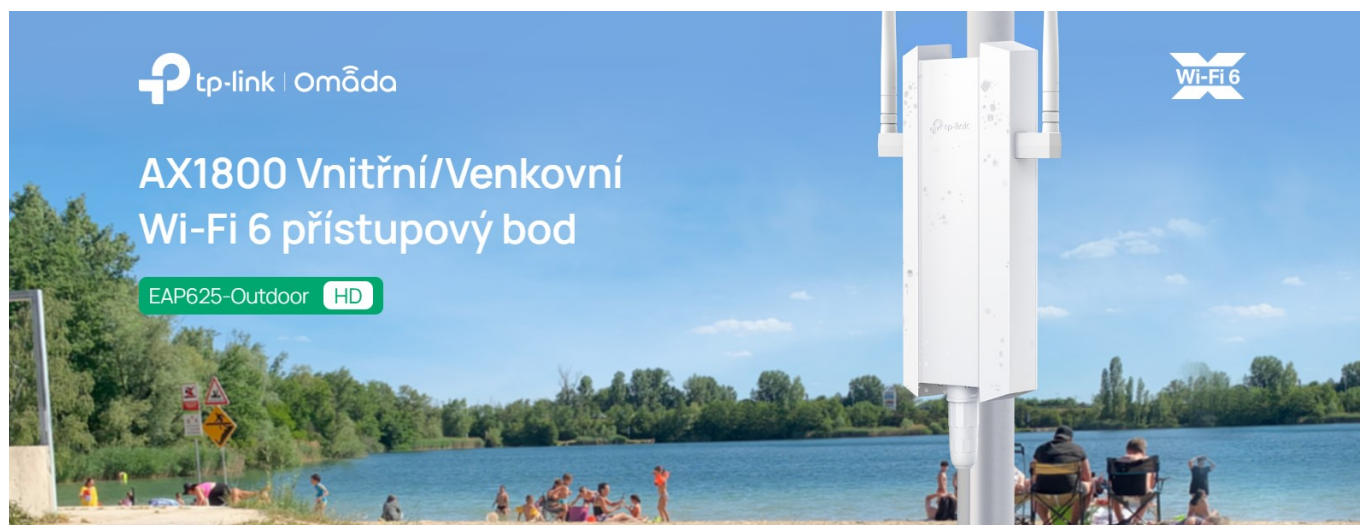

### TP-Link EAP625-Outdoor HD

**AX1800 Wi-Fi 6 (802.11ax) access point** je díky konstrukci, možnostem napájení a instalace vhodný pro nejrůznější scénáře použití. S krytem odolným vůči počasí dle **IP67** je ideální zejména do rozsáhlých **venkovních** oblastí s vysokou hustotou provozu. Dvě odnímatelné externí antény poskytují optimální pokrytí a větší flexibilitu vaší sítě. Technologie **OFDMA a MU-MIMO** významně zlepšují použití v místech s větším počtem uživatelů, neboť dokážou souběžně spolehlivě obsloužit desítky klientů na rozlehlých, otevřených místech.

- **Wi-Fi 6:** Poskytuje dvoupásmovou rychlost až 574 Mbit/s na 2,4 GHz + 1201 Mbit/s na 5 GHz.
- **Technologie MU-MIMO:** Poskytuje vysoce efektivní bezdrátové připojení.
- **Technologie OFDMA:** Minimalizujte latenci pro dokonalé videohovory i v přeplněných sítích.
- **1000+ připojených klientů** - Vhodný pro oblasti s vysokou hustotou provozu.
- **Ideální pro venkovní prostředí** - IP67 kryt odolný povětrnostním vlivům pro venkovní Wi-Fi aplikace.
- **Omada Mesh:** Umožňuje bezdrátové připojení mezi přístupovými body pro větší dosah a flexibilní nasazení.
- **Technologie PoE:** Podpora standardu 802.3at PoE+ a pasivního PoE pro flexibilní instalaci.
- **Centralizovaná cloudová správa:** Díky integraci do platformy Omada SDN můžete celou síť spravovat lokálně nebo přes cloud prostřednictvím webového rozhraní nebo aplikace Omada.