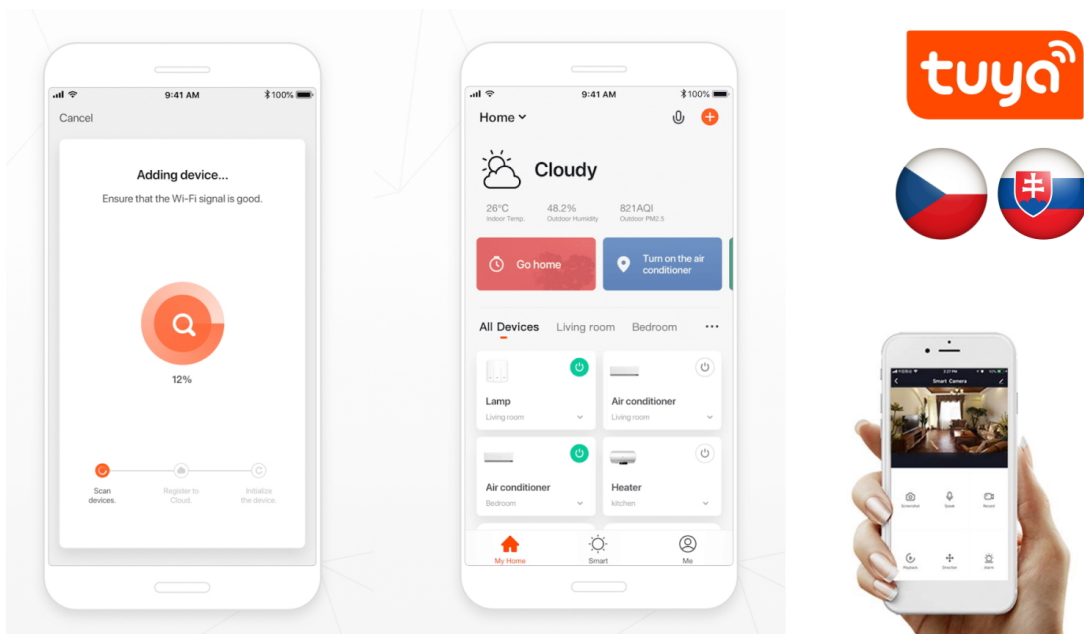

IMMAX NEO SMART KONTROLER V9

Cena celkem:	690 Kč (bez DPH: 570 Kč)
Běžná cena:	759 Kč
Ušetříte:	69 Kč
Kód zboží:	ELIIMM1030
Part No.:	07582L
Záruka:	24 měs.
Stav:	Nové zboží

Popis

IMMAX NEO Smart kontroler V9

Speciální ovladač pro **ovládání světelných zdrojů** systému IMMAX NEO komunikující na protokolu **ZigBee 3.0**. Ovladačem je možné stmívat či vypínat, díky tomu můžete mít osvětlení v domácnosti kdykoliv pod kontrolou a stát se tak „pánem světla“. Samozřejmostí je ochrana proti přepětí, přehřátí i přetížení. Kontroler je kompatibilní s iOS, Android, Amazon Alexa, Apple Siri zkratky, Google Assistant a systémem Lidl.

Poznámka: Pro instalace se zapojením nulového vodiče, pod tlačítko.

Upozornění: Kontroler vyžaduje propojení s chytrou bránou IMMAX NEO BRIDGE PRO Smart Zigbee 3.0 (prodává se samostatně) či jiným TUYA hubem na standardu ZigBee 3.0.