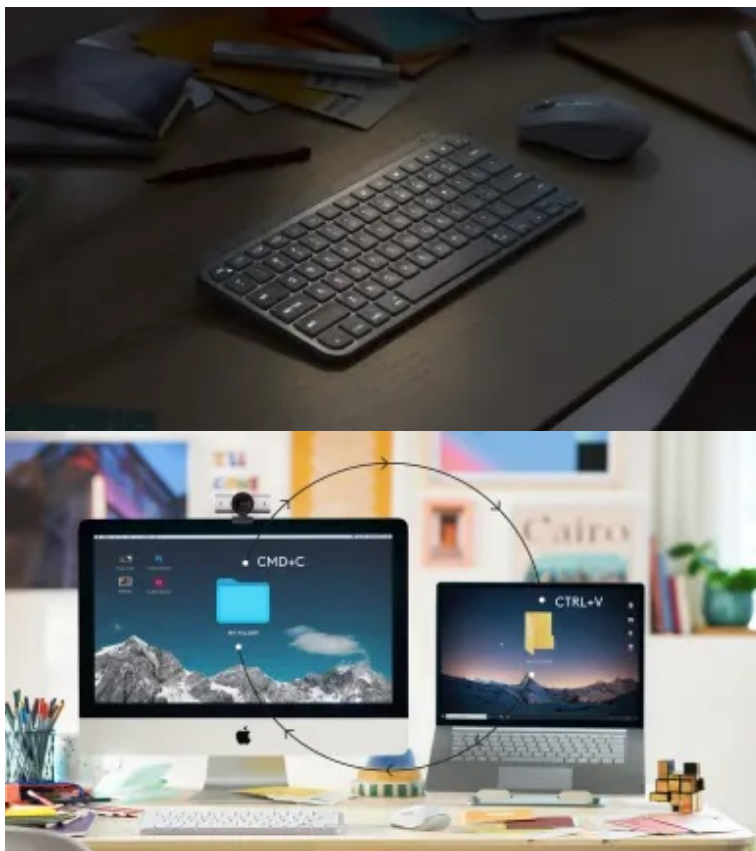

Bezdrátová klávesnice Logitech MX Keys Mini kompaktních rozměrů, která se vyznačuje jednoduchým designem a inteligentním podsvícením pro každou práci na PC. **Klávesy s kulovým profilem** podporují komfortní psaní a **ergonomii**. Jsou tvarované s ohledem na lidské prsty, což zajišťuje rychlé a přesné psaní s nižším rizikem překlepů, respektive stiskem špatné klávesy.

Díky **technologii Flow** klávesnici Logitech MX Keys Mini jednoduše **propojíte s více zařízeními** s rozdílnými operačními systémy. Díky tomu zajišťuje efektivní práci v rámci **multitaskingu**. Tento model rovněž disponuje **programovatelnými klávesami**, takže se do určité míry přizpůsobí vašim konkrétním požadavkům.

Logitech MX Keys Mini US

Kompaktní bezdrátová klávesnice určená pro pohodlné, rychlé a plynulé psaní. **Minimalistické provedení** vyrovná vaše ramena a umožní vám umístit myš blíže ke klávesnici, výsledkem je lepší držení těla a zlepšení ergonomie. **Klávesy s kulovým profilem** tvarovaným pro vaše prsty minimalizují riziko překlepu, zatímco jejich zvýšená stabilita snižuje hlučnost. Klávesnice disponuje **podsvícením**, jehož intenzita je regulována buď automaticky pomocí senzoru okolního osvětlení nebo ručně pomocí softwaru Logi Options+. Připojení k počítači je realizováno bezdrátově skrze **Bluetooth** či miniaturní bezdrátový USB přijímač **Logitech Bolt (není součástí balení)**. Vestavěná baterie s kapacitou **1500 mAh** udrží klávesnici v provozu **až 10 dní**, nebo 5 měsíců v případě vypnutého podsvícení. Nabíjení pak probíhá pomocí přiloženého **USB-C** kabelu.