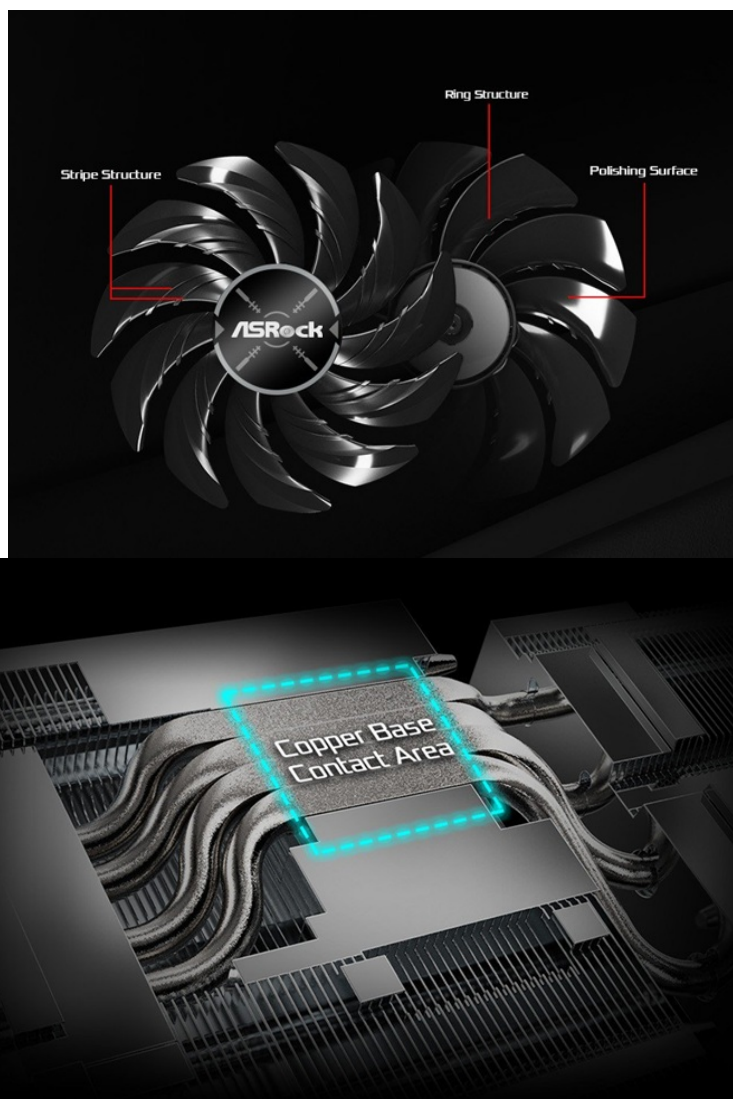

zátěží. Po ruce má podporu také celé řady technologií, takže vše od vysokých detailů v herním nastavení až po provozuschopnost moderního softwaru je zajištěno.

ASRock Radeon RX 9070 Challenger 16 GB

ZÁKLADNÍ SPECIFIKACE

Grafický čip: AMD Radeon RX 9070
Takt jádra: 2070 MHz (2520 MHz v boost režimu)
Takt paměti: 20 000 MHz - 256bit
Velikost paměti: 16 GB GDDR6
Typ sběrnice: PCI Express 5.0 x16
Konektory: 1x HDMI, 3x DisplayPort
Rozměry: 290 × 123 × 51 mm
Napájení: 2 × 8pin PCIe

Podporované technologie

AMD RDNA 4 architektura
56 výpočetních jednotek (S akcelerátory RT+AI)
AMD HYPR-RX
AMD Radeon Boost
AMD FidelityFX Super Resolution 4
AMD Radiance Display Engine
AMD Fluid Motion Frames 2
AMD Radeon Anti-Lag
AMD Noise Suppression
AMD Smart Access Memory