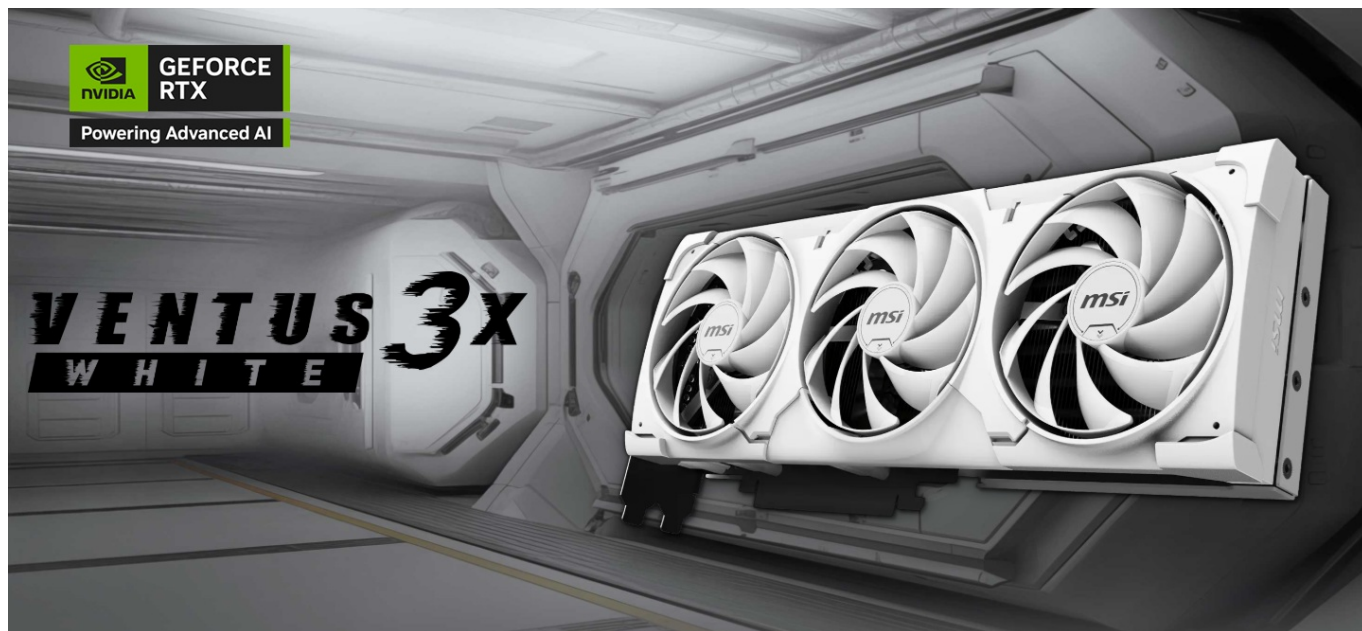

Popis

MSI GeForce RTX 5080 16G VENTUS 3X OC WHITE- realistická grafika do her i tvůrčí činnosti

Výkonná grafická karta **MSI GeForce RTX 5080 16G VENTUS 3X OC WHITE** navržena pro hráče a tvůrce obsahu, kteří vyžadují špičkový hardware do své PC sestavy formátu SFF. Kartu pohání architektura **NVIDIA Blackwell**, která obsahuje nepřeberné množství technologií. **Vylepšená Tensor jádra 5. generace** spolu s **DLSS 4** podporují maximální výkon **umělé inteligence**.

Ventilátory TORX FAN 5.0 s dvojitými kuličkovými ložisky zlepšují proudění vzduchu a vydrží gamingovou zátěž po velmi dlouhou dobu. Vnitřek grafické karty **MSI GeForce RTX 5080 16G VENTUS 3X OC WHITE** obsahuje přídatnou kovovou konstrukci pro výrazné zpevnění a zvýšení celkové odolnosti.