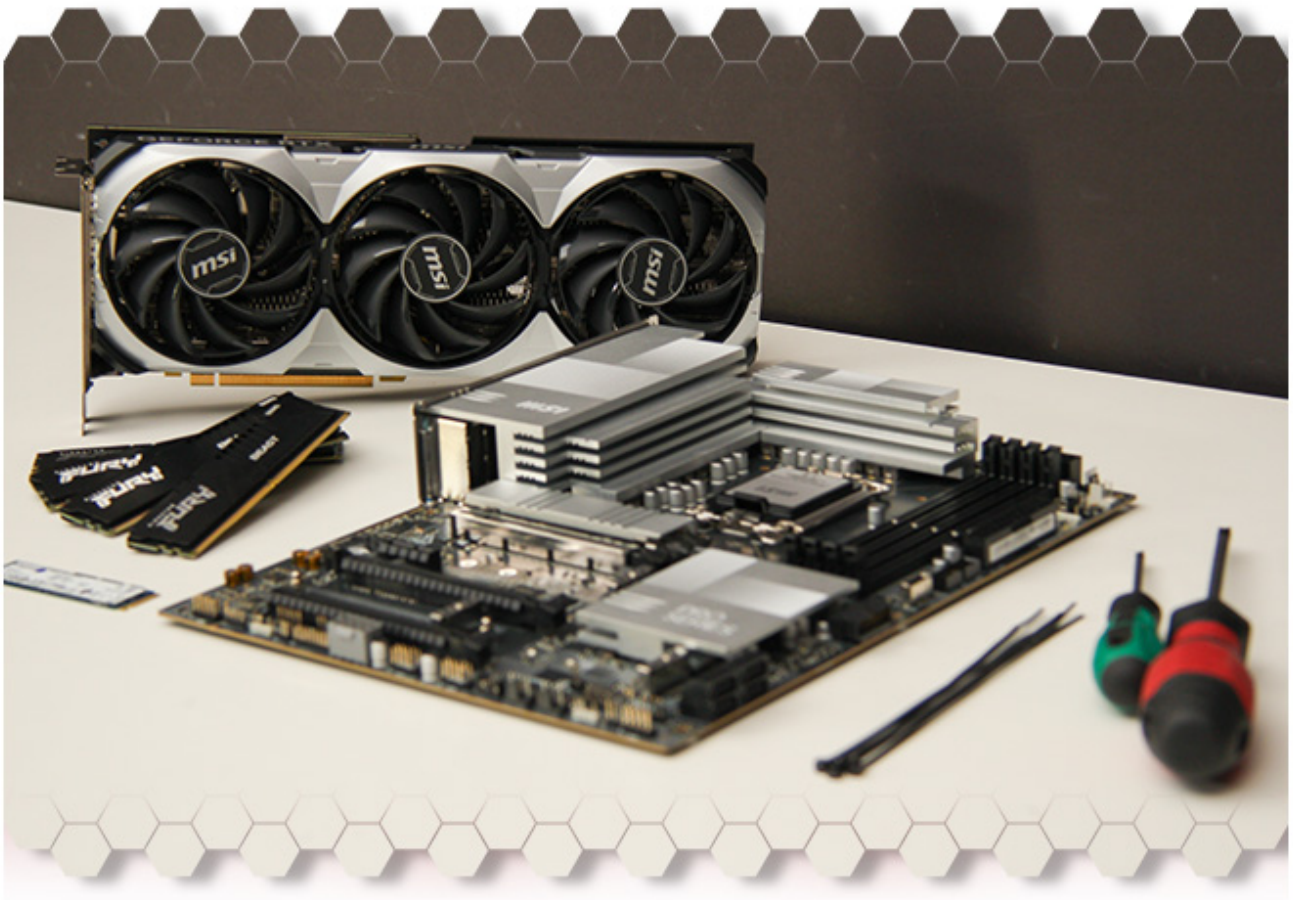

Kreativní výhoda s Nvidia Studio

Využij kompletní sadu profesionálních nástrojů, které s využitím umělé inteligence a nejnovější architektury Nvidia Blackwell posune tvůj kreativní obsah na zcela novou úroveň. Nvidia Broadcast je vynikající aplikace, která pomocí AI technologií vylepší kvalitu tvých livestreamů a dramaticky zvýší kvalitu videohovorů i hlasových chatů během streamování.

Speciální Studio ovladače jsou optimalizované s důrazem na absolutní stabilitu v nejoblíbenějších kreativních aplikacích jako Adobe Premiere Pro, DaVinci Resolve nebo Blender. Díky nim budeš moci produkovat profesionální obsah bezprecedentní rychlostí a s maximální spolehlivostí.

Přizpůsob si počítač podle svých potřeb

Zaujala tě některá z našich herních sestav, ale potřebuješ například větší kapacitu RAM nebo prostornější úložiště? S intuitivním konfigurátorem HAL3000 je úprava skladové sestavy naprostá hračka. Jednoduše klikni na tlačítko "Upravit konfiguraci", vyměň komponentu, která ti nevyhovuje, za jinou z připraveného seznamu a je to!

Okamžitě uvidíš, kolik zaplatíš za svou personalizovanou sestavu. Po dokončení objednávky pak budeš mít svůj vysněný herní počítač do týdne doma na stole a můžeš začít dominovat.