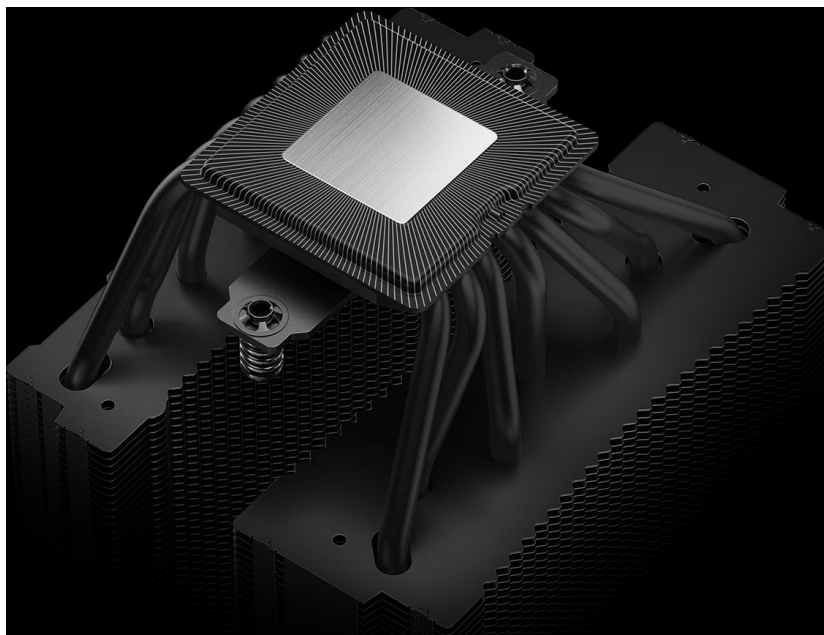

## DEEPCOOL ASSASSIN IV VC VISION

Cena celkem:	<b>3 662 Kč</b> <b>(bez DPH: 3 027 Kč)</b>
Běžná cena:	<b>4 029 Kč</b>
Ušetříte:	<b>366 Kč</b>
Kód zboží:	CHLDPC10514
Part No.:	R-ASN4-BKNVMD-G
Záruka:	6 roky / roků
Stav:	Nové zboží

### DEEPCOOL Assassin IV VC Vision - chlazení pro maximální výkon CPU

**Výkonný chladič DEEPCOOL Assassin IV VC Vision** pro procesory AMD a Intel, který se dokáže náležitě prezentovat také svým stylovým vzhledem. Je ideální do moderních sestav, které vyžadují zvýšený chladicí výkon, obzvláště během dlouhotrvající zátěže spojené s náročným gamingem. Disponuje velkými **odpařovacími komorami** a **tepelnými trubicemi** pro vysokou tepelnou vodivost.

Celý systém pracuje na základě principu odvodu tepla přes chladicí desku a následně tepelné trubice. Díky tomu řešení dokáže **chladič DEEPCOOL Assassin IV VC Vision** vyvinout **vysoký chladicí výkon až 300 W TDP**. Chladič je vybaven **digitálním displejem**, který monitoruje aktuální teplotu, zátěž, příkon nebo frekvenci procesoru. Pomocí **spínače** jednoduše přepnete režim z tichého na pořádnou chladicí sílu, která utáhne i ty nejvýkonnější procesory.

### DEEPCOOL Assassin IV VC Vision

Elegantní chladič pro procesory **Intel i AMD** je vybaven sedmi heatpipe a dvěma ventilátory s **PWM** regulací. Předností jsou **dva režimy provozu**, výkonný a tichý, mezi kterými lze přepínat přímo na chladiči. Nejvýraznějším doplňkem je vylepšený **čtyřsegmentový displej**, který monitoruje teplotu, využití, příkon a frekvenci procesoru. K připojení slouží 4pin PWM konektor.