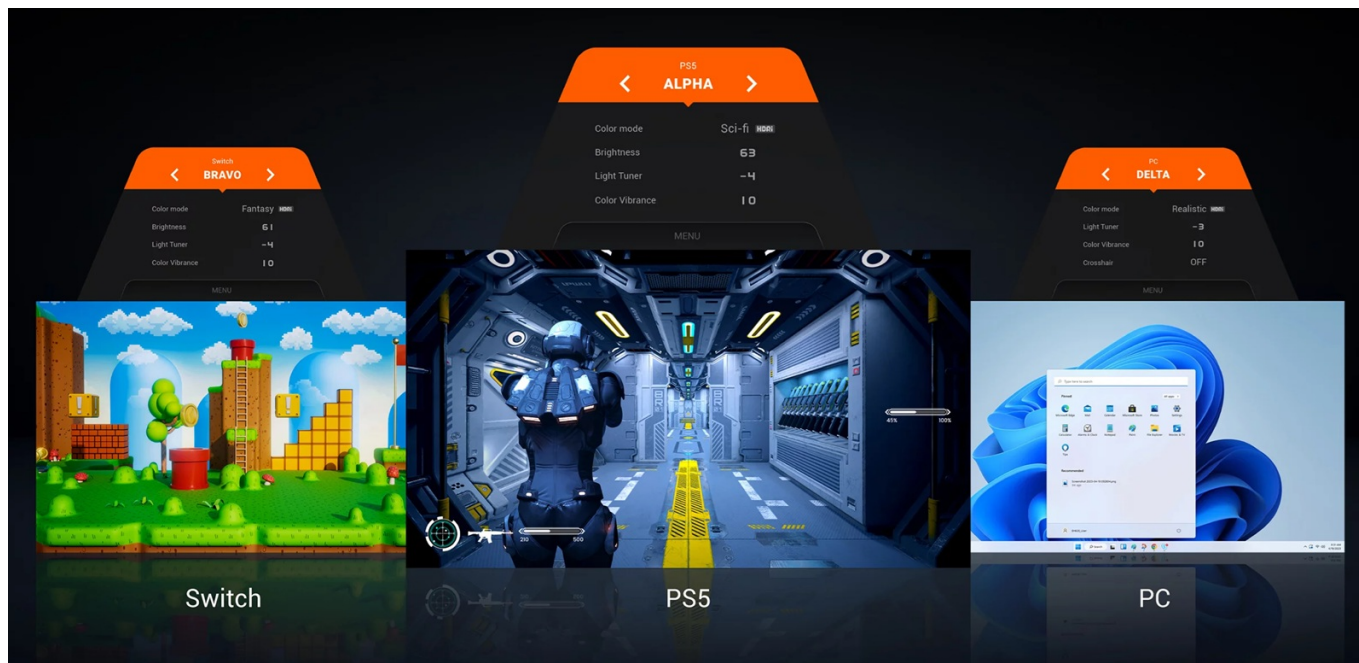

Monitor **BenQ Mobiuz EX251** je navržen **pro náročné gamingové nasazení, eSport** a snaží se plně přizpůsobit potřebám hráčů bohatou výbavou a technologiemi. Monitor disponuje moderní **IPS** obrazovkou s úhlopříčkou **24,5"**, která produkuje jasný a ostrý obraz ve **Full HD rozlišení**. Díky širokým pozorovacím úhlům IPS panelu si vychutnáte komfortní obraz ze všech stran a bez zkreslení.

Exkluzivní technologie Color Vibrance a Light Tuner navíc vyladí barvy a jas přesně podle vašich představ. **Displej monitoru BenQ Mobiuz EX251** dosahuje **prvotřídní obnovovací frekvence 220 Hz** a nízké doby odezvy **1 ms GtG**, díky čemuž umožňuje naprosto hladké herní aktivity a bleskové zobrazení. Dynamické herní akce bez trhání a rozmazání obrazu získáte díky technologii **AMD FreeSync**.