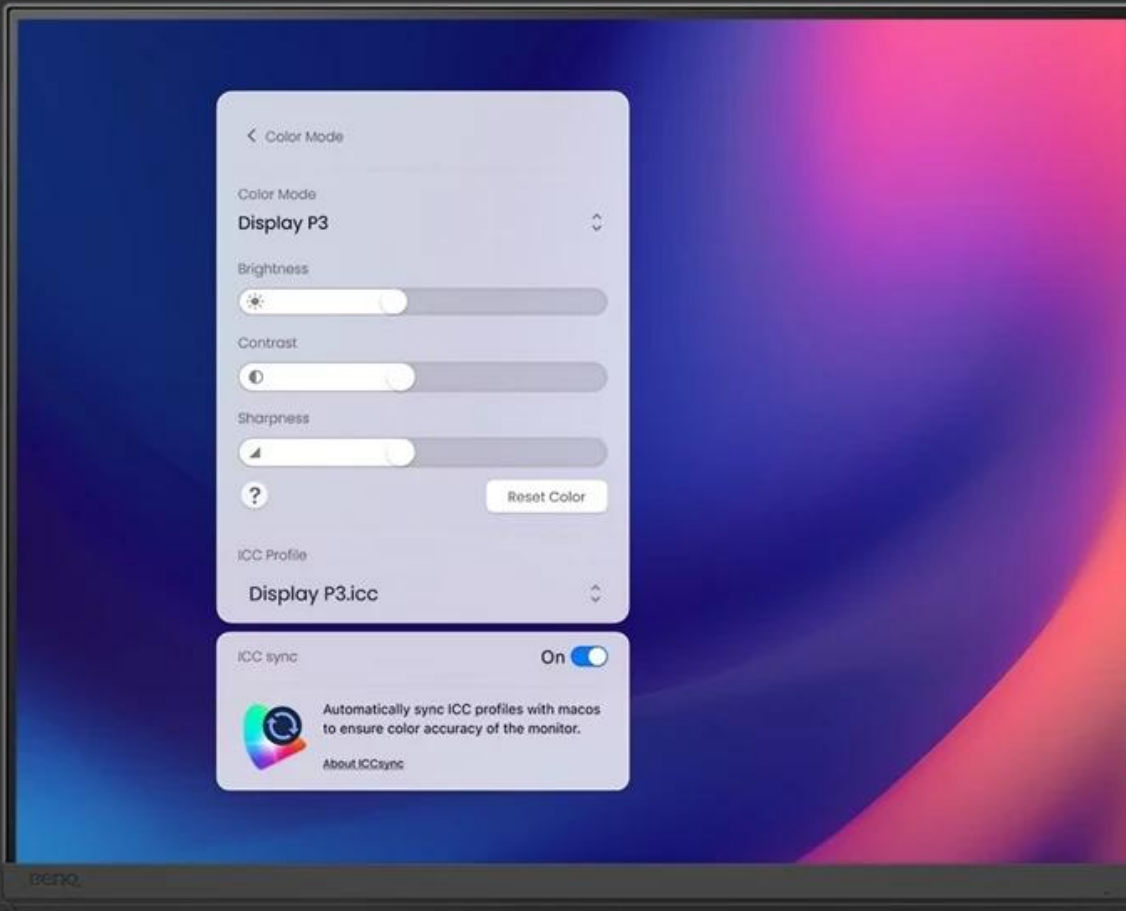

**Popis****Monitor BenQ PD3226G - věrné a konzistentní barvy**

**Monitor BenQ PD3226G** je navržen pro designéry, grafiky, návrháře a další profesionály napříč obory. Vyznačuje se mimořádnou přesností barev a po této stránce je kalibrován pro ty nejnáročnější procesy. **Obrazovka pokrývá 100 % sRGB, 100 % Rec.709 a 95 % P3 barevné palety**, takže věrné zobrazení je zajištěno v širokých barevných prostorech. Displej s úhlopříčkou 32 palců produkuje obraz v ultra jemném **rozišení 4K UHD**.

## BenQ PD3226G

Monitor s úhlopříčkou **31,5"** nabízí 4K rozlišení **3840 × 2160** obrazových bodů s poměrem stran **16 : 9**. Disponuje kontrastním poměrem **1200 : 1**, jasem **400 cd/m<sup>2</sup>**, dobou odezvy **1 ms**, obnovovací frekvencí **144 Hz** a pokrytím 100 % sRGB, 100 % Rec.709 a 95 % P3 barevné palety. Pohodlné sledování zajišťuje technologie **IPS**, která poskytuje široké pozorovací úhly **178° horizontálně i vertikálně**. O základní ozvučení se starají integrované stereo reproduktory o celkovém výkonu **6 W**. K dispozici jsou tři USB 3.1 porty a **dva porty Thunderbolt 4**, z nichž jeden kromě vysokorychlostního přenosu videa a dat umožňuje napájení připojených zařízení až do **90 W** a druhý do 15 W. Monitor disponuje také speciálním režimem Low Blue Light, který šetří vaše oči tím, že redukuje vyzařování modrého světla. Díky technologii **Daisy Chain** lze jednoduše propojit více monitorů a připojit je k počítači jediným kabelem. Integrovaný **KVM přepínač** umožňuje ovládat dvě zařízení připojená k monitoru prostřednictvím jediné klávesnice a myši. Potěší také **výškově nastavitelný podstavec a funkce Pivot**.

## ZÁKLADNÍ SPECIFIKACE

**Typ panelu:** IPS

**Úhlopříčka:** 31,5"

**Poměr stran:** 16 : 9

**Rozlišení:** 3840 × 2160 px

**Kontrastní poměr:** 1200 : 1

**Doba odezvy:** 1 ms

**Rozhraní:** 1× HDMI, 1× DisplayPort, 2× Thunderbolt 4, 1× Thunderbolt 3 (Daisy Chain), 3× USB 3.1, 2× USB-C 3.2 Gen2, 1× sluchátkový výstup