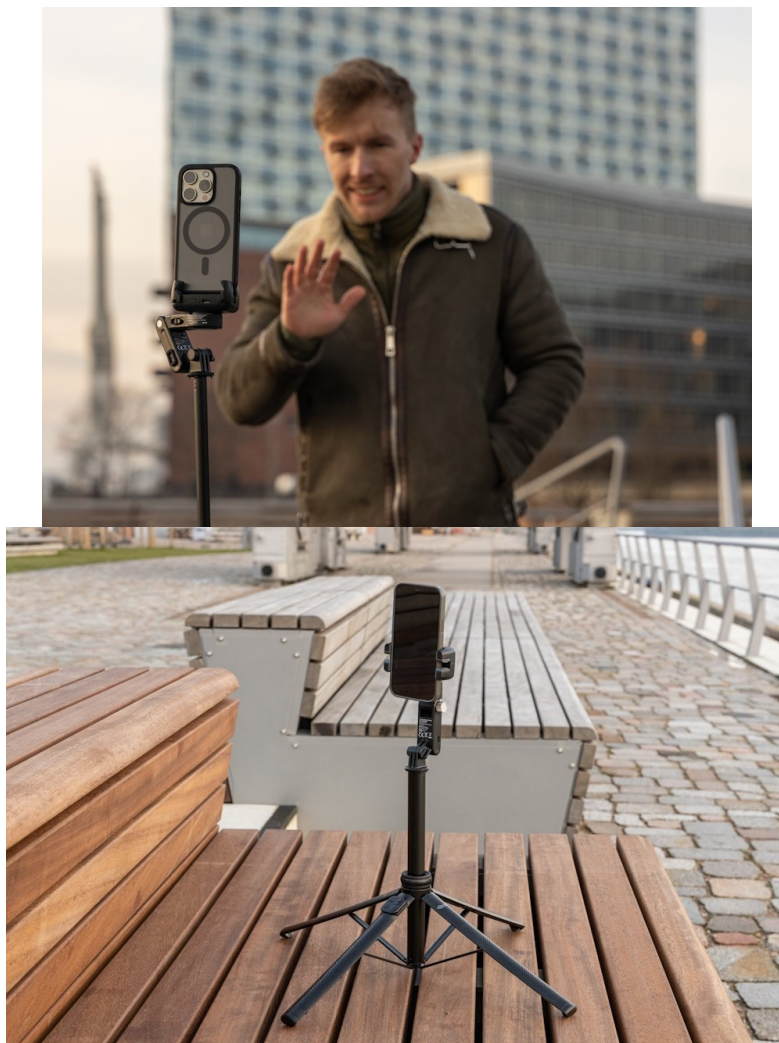

### Rollei Easy Creator Gimbal s AI-Tracking - nenechá vás mimo záběr

Je čas na nový obsah na váš vlog, tak proč ho nepořídít s **multifunkčním gimbalem Rollei Easy Creator**? Tento gimbal je ideální **pro tvorbu videí, živého vysílání a dalšího obsahu**. Umožní vám vytvořit profesionální snímky a záběry, které vaše komunita bude hltat pohledem. **Rollei Easy Creator Gimbal** je spolehlivý kameraman, kterého máte pod kontrolou. A to bez ohledu na to, kde se zrovna nacházíte. Disponuje **technologíí AI-Tracking**, která **detekuje obličej**, automaticky sleduje každý váš pohyb a udrží vás v záběru po celou dobu natáčení. Díky tomu můžete vytvářet dynamické a plynulé záběry, ve kterých budete vždy v centru dění.

Zapomeňte na opakované střihy, úpravy úhlů nebo polohy smartphonu. Můžete běhat, skákat, tančit nebo vařit a záběry budou perfektní. **Gimbal Rollei Easy Creator** umožňuje snadný přechod také k praktické **selfie tyčce** s možností ovládání gesty. Spolu s **nastavitelnou výškou** přináší další možnosti perspektivy a kreativních záběrů. Potěší také **integrované Beauty-Fill-Light světlo se 14 LED diodami** pro profesionální osvětlení. Snadné bezdrátové ovládání podporuje technologie **Bluetooth** s dosahem až 10 metrů.

- **3 režimy použití** - gimbal, selfie tyč a stativ
- **AI sledování obličeje** s dosahem 0,5 - 5 m pro perfektní selfie
- **Ovládání gesty** s dosahem 0,5 - 3 m
- **Nastavitelná výška až 156 cm** v režimu stativu i selfie tyčky
- **Integrované doplňkové světlo** s teplými a bílými LED diodami pro profesionální osvětlení
- **Dálkové ovládání** přes Bluetooth s dosahem 10 m
- **Univerzální 1/4" závit** pro připojení různého příslušenství