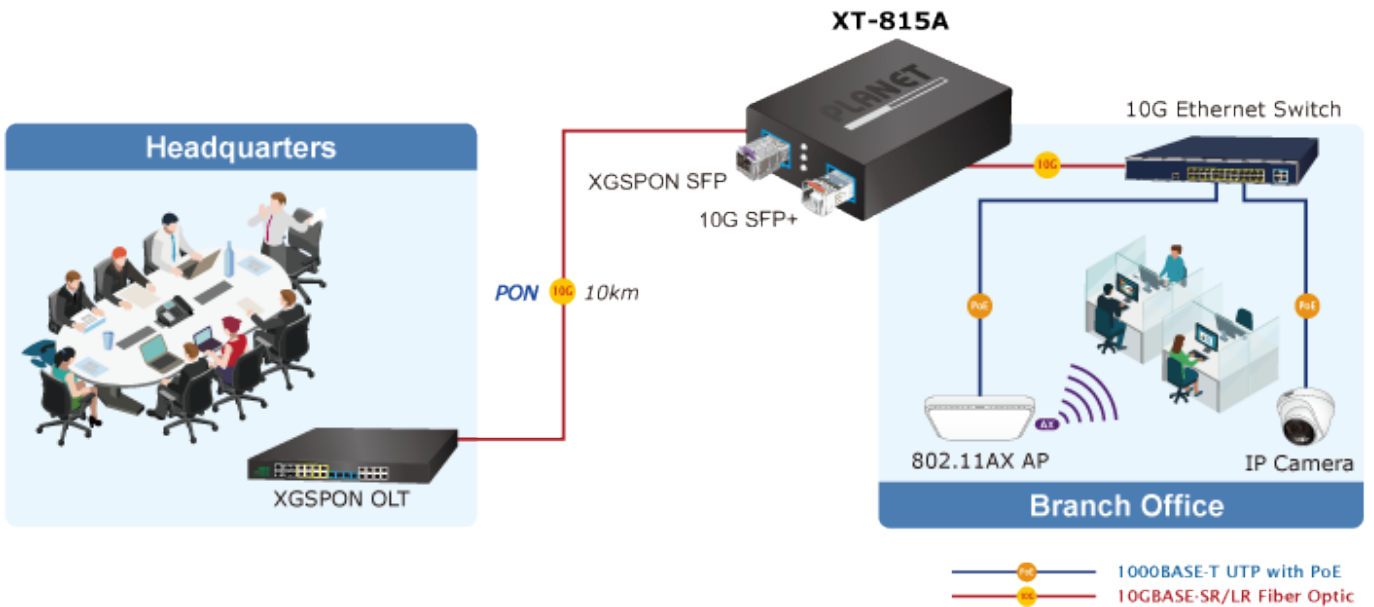

XT-815A poskytuje širokou šířku pásma a výkonnou výpočetní kapacitu. Jeho dvě rozhraní SFP+ s optickými vlákny 10GBASE-X **podporují více rychlostí**, například 10GBASE-SR/LR, 2500BASE-X, 1000BASE-SX/LX a 100BASE-FX, aby si správce mohl vybrat vhodný transceiver SFP/SFP+ podle požadavků na vzdálenost nebo rychlost. Podporuje také flexibilní konverzi mezi vícemódovými a jednovířovými vlákny, čímž **prodlužuje přenosové vzdálenosti od 300 metrů do 80 kilometrů** pomocí modulů SFP+ 10GBASE-SR nebo 10GBASE-LR.

Zařízení poskytuje vysoký výkon s **propustností 40 Gbps** a podporou **jumbo frames až 12K**, což umožňuje bezproblémové zpracování velkého datového provozu. Navíc tabulka adres **MAC 4K** a funkce **VLAN pass-through** zvyšují efektivitu správy sítě. Provozní teplota je **0 až 50 °C**.

ZÁKLADNÍ SPECIFIKACE

Fyzické vlastnosti:

Porty: 2x SFP+ 10G/2,5G/1GBASE-X, 100BASE-FX
Technologie přepínání: Store-and-forward
Podpora přenosu: Jumbo Frame 12K
Propustnost: sběrnice 40 Gbps
Tabulka záznamů: 4K MAC adres
Provedení: volitelně montáž na stěnu nebo DIN lištu (držáky nejsou součástí balení)
Napájení: DC 5 V/ 2 A, externí napájecí adaptér (součástí balení)
Provozní teplota: 0 až 50 °C
Rozměry: 94 × 70,3 × 26,2 mm
Hmotnost: 195 g

L2 Funkce:

Priorizace provozu QoS: 8úrovňová priorita přepínání (802.1p)
Podpora VLAN: 802.1Q
Flow Control:
Half duplex: zpětný tlak eliminuje ztrátu paketů
Full duplex: podpora IEEE 802.3x pro efektivní řízení toku