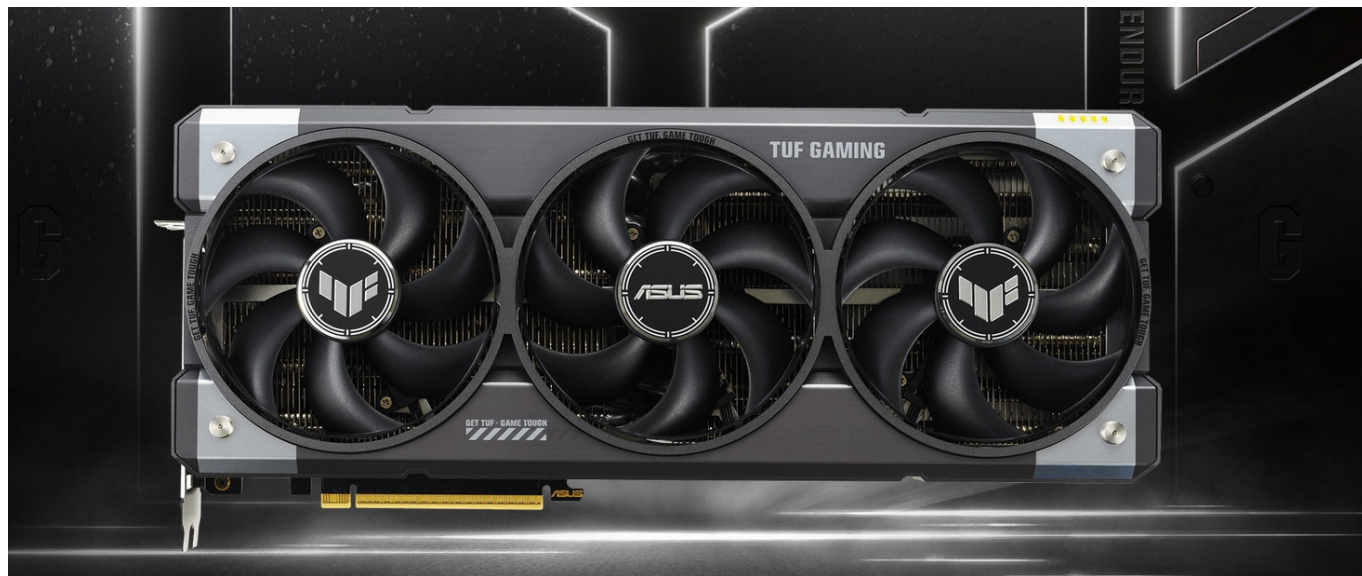

Stav: Nové zboží

Popis

ASUS TUF GAMING GeForce RTX 5070 OC - odolnost a výkon bez kompromisů

Grafická karta **ASUS TUF GAMING GeForce RTX 5070 OC** je připravena být nejlepší. Disponuje vylepšeným chlazením i napájením, takže si poradí s jakoukoli zátěží, která se na ni chystá. Kromě toho se vyznačuje také posíleným designem – **speciálním kovovým exoskeletem**, který zajišťuje mimořádnou pevnost a odolnost. Je poháněna **architekturou NVIDIA Blackwell** a obsahuje nepřeberné množství technologií jak pro hráče, tak tvůrce obsahu.