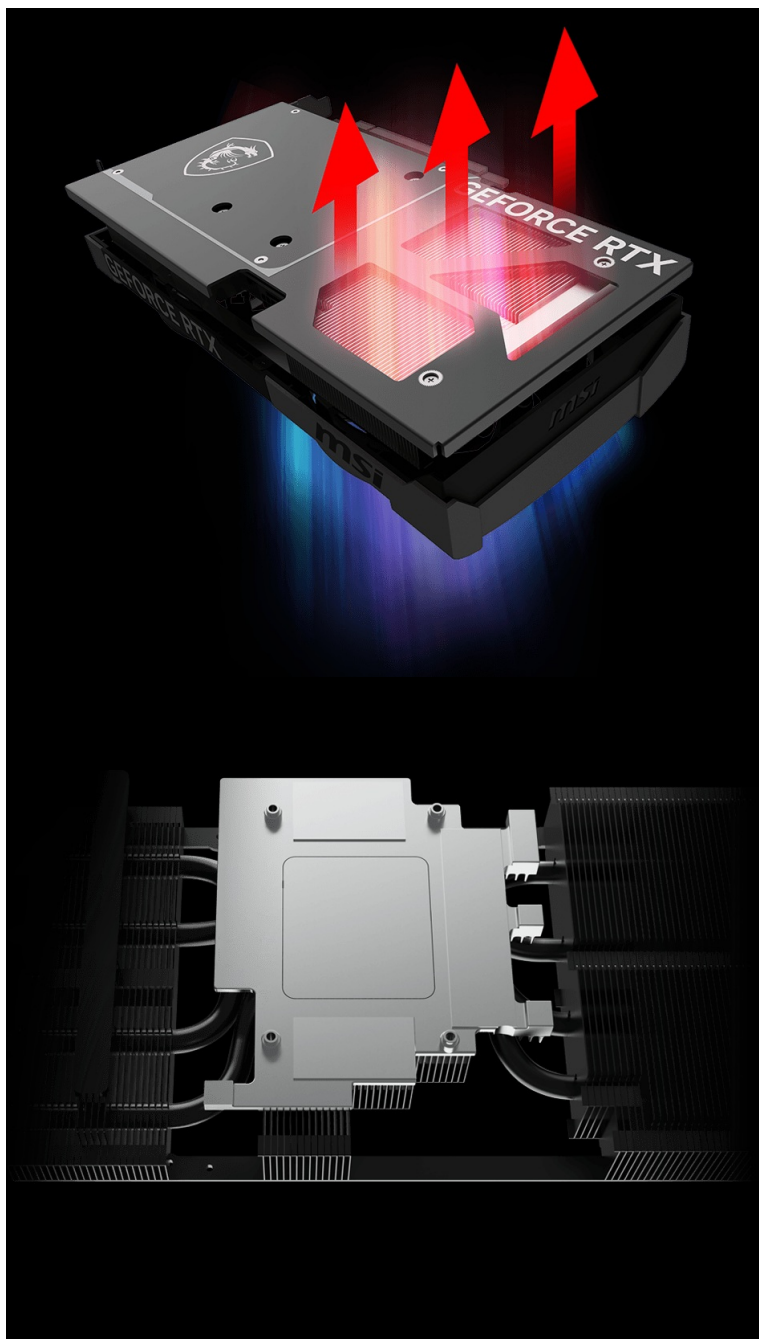

Popis

MSI GeForce RTX 5070 VENTUS 2X OC - realistická grafika do her i tvůrčí činnosti

Výkonná grafická karta **MSI GeForce RTX 5070 VENTUS 2X OC** navržená pro hráče a tvůrce obsahu, kteří vyžadují špičkový hardware do své PC sestavy. Kartu pohání **architektura NVIDIA Blackwell**, která obsahuje nepřeberné množství technologií. **Vylepšená Tensor jádra 5. generace** spolu s **DLSS 4** podporují maximální výkon **umělé inteligence**.

NVIDIA DLSS 4 využívá technologii neurálního renderování pro navýšení FPS a zlepšení kvality obrazu. Tvůrci a grafici zase ocení **podporu kreativních aplikací** a paměť typu **GDDR7 s kapacitou 12 GB**. **RTX platforma** nyní podporuje neurální vykreslování, což vede k ještě hodnotnějším a realističtějším zážitkům, zobrazení detailů a dalších efektů. Tepelný design se vyznačuje přítomností dvojice ventilátorů, které zajišťují efektivní a současně tišší chlazení.