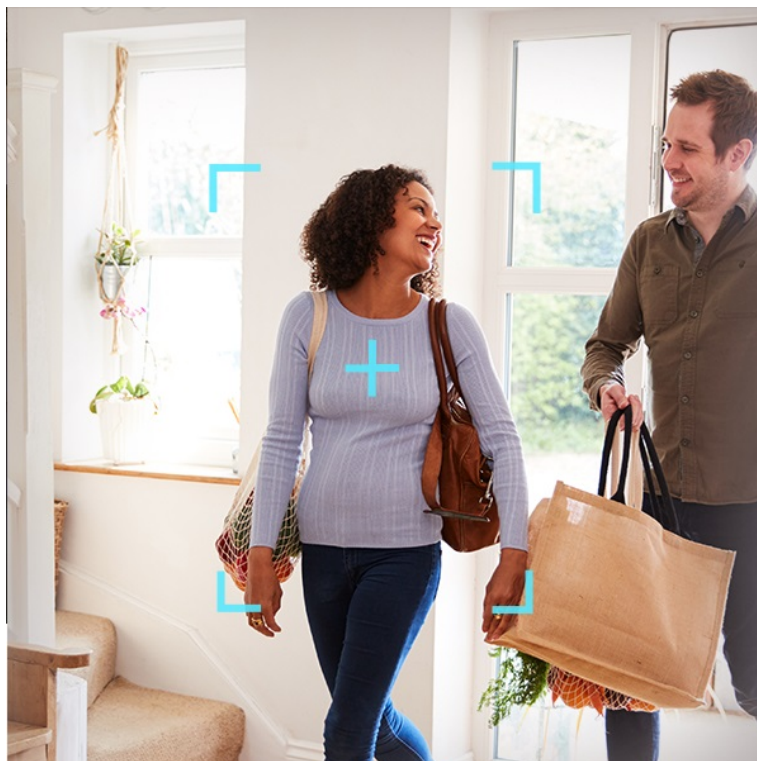

**IP kamera EZVIZ H6c Pro 4K** výrazně zlepší zabezpečení vašeho interiéru. Díky **otočné konstrukci** pokryje velký prostor, který vám zprostředkuje v podobě obrazu ve 4K rozlišení. Důležité informace o tom, co se u vás doma děje, získáváte formou upozornění. Systém detekce je natolik inteligentní, že dokáže rozpoznat pohybující se osobu a sledovat každá její krok. Mezi další inteligentní funkce patří například **upozornění na změnu hladinu hluku**.

Díky tomu můžete zavčas rozpoznat možný problém a spojit se s kamerou pouhým klepnutím na tlačítko pro zahájení hovoru. Samozřejmostí je živý obraz i v nočních hodinách. **Kamera EZVIZ H6c Pro 4K** podporuje pokročilý režim nočního vidění s jasnými detaily, takže můžete klidně spát od večera do rána. Kamera podporuje připojení pomocí rozhraní **RJ-45** nebo **Wi-Fi**.

### **EZVIZ H6c Pro 4K**

Bezdrátová IP kamera je navržena pro snadné sledování vnitřních prostor. **Snímač 1/2,7" CMOS** je schopný snímat video v rozlišení **3840 x 2160 px**. Pro případ zhoršených světelných podmínek je přítomen **IR přísvit** do vzdálenosti **až 10 m** a bílý **LED přísvit** pro barevné záznamy v noci. Součástí kamery je integrovaný **reproduktor a mikrofon**, který umožňuje oboustrannou komunikaci. Připojení lze jednoduše realizovat jak drátově prostřednictvím **RJ-45** konektoru, tak bezdrátově skrze **Wi-Fi**. Připojení kamery pomocí aplikace v mobilním zařízení umožňuje pohodlný vzdálený přístup, pořizování záznamů či fotografií nebo upozornění v případě **detekce pohybu**. Mezi další užitečné funkce patří například rozpoznávání a sledování lidské postavy (Auto-Tracking), detekce hlasitých zvuků či **dotykové tlačítko** pro zahájení hovoru. Natočené záznamy je možné ukládat na **microSD kartu** do kapacity až 512 GB nebo odesílat na cloudové úložiště (na základě předplatného). Přímo v aplikaci navíc můžete s kamerou pohodlně otáčet o **až 340°** horizontálně a **až 55°** vertikálně.